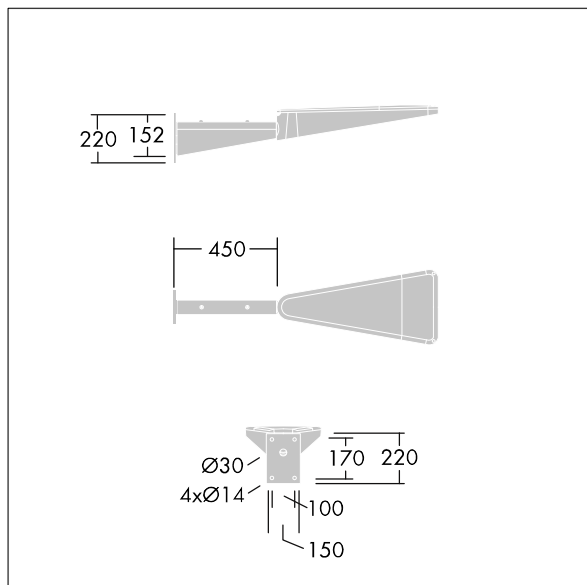

Urba

96270891 <URBA MWA 0,45 BK

THORN

Urba

Support galvanisé acier Mur. Bras 450mm. Peinture noir.

TLG_URBA_F_WALLBRKT450.jpg

TLG_URBA_M_600_C3.wmf

Toutes les valeurs marquées d'un * sont des valeurs nominales. Sauf indication contraire, les valeurs sont applicables pour une température ambiante de 25 °C.