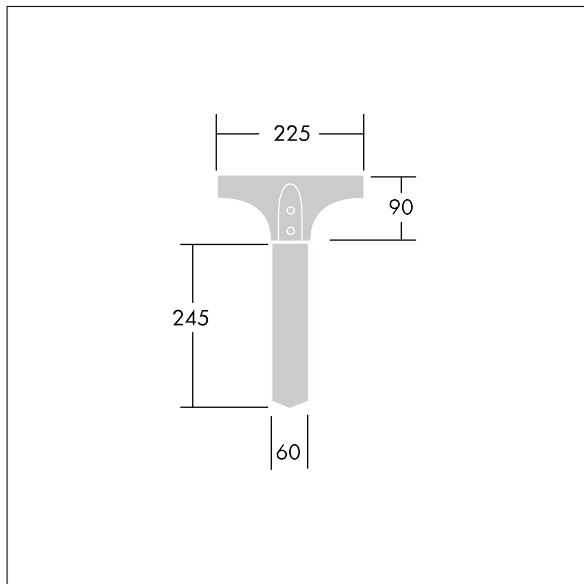

## Olsys Area

Fourche au sol pour luminaire Olsys 1. Livré avec adaptateur de luminaire. En aluminium, thermopoudré proche RAL9006.

TLG\_OSYS\_M\_96262334.wmf

Toutes les valeurs marquées d'un \* sont des valeurs nominales. Sauf indication contraire, les valeurs sont applicables pour une température ambiante de 25 °C.