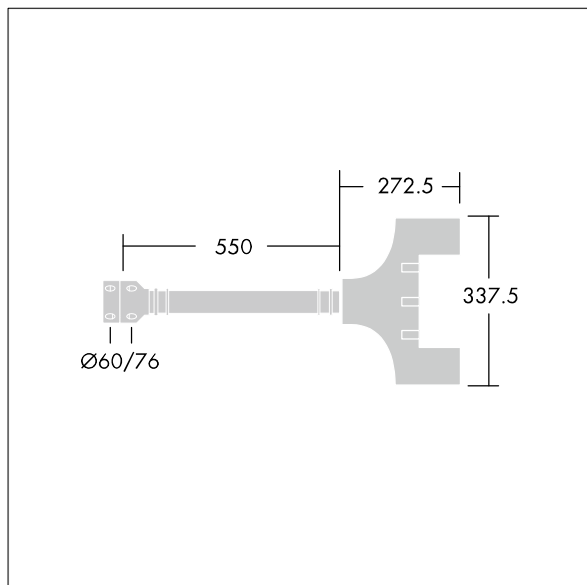

# Olsys Street

96262306 OLSYS2 BRA 500MM MTP

THORN

## Olsys Street

Support simple pour luminaire(s) Olsys 2. Livré avec adaptateur(s) de luminaire. En aluminium, thermopoudré proche RAL9006.

TLG\_OSYS\_F\_1BRAPDB.jpg

TLG\_OSYS\_M\_96262306BRA500MM.wmf

Toutes les valeurs marquées d'un \* sont des valeurs nominales. Sauf indication contraire, les valeurs sont applicables pour une température ambiante de 25 °C.