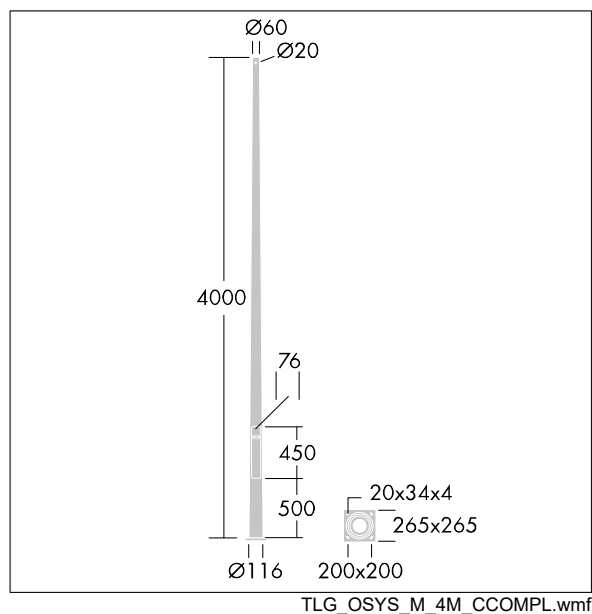

## Olsys Street

Mât cylindro-conique en acier galvanisé, thermopoudré gris argent (proche RAL 9006). Coloris RAL disponibles sur demande. Emmanchement de 60 mm. Livré percé, adapté aux supports Olsys simple. Fixation sur semelle avec entraxe de 200 x 200 mm. Livré avec les tiges de scellement.