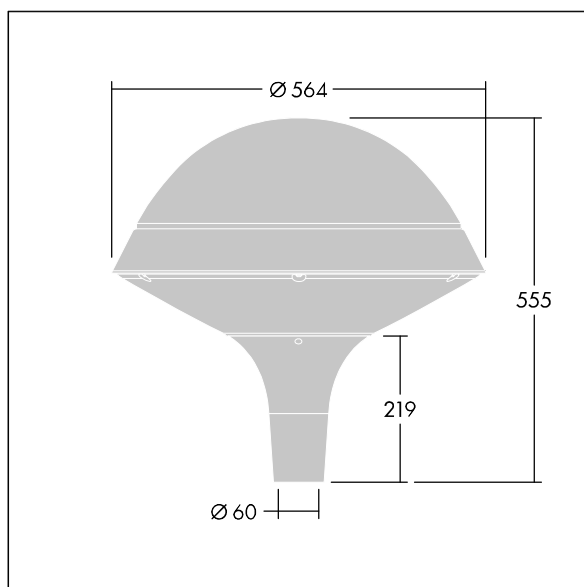

### Plurio

Plurio Direct : Lanterne LED décorative à montage top avec distribution Radialement symétrique. Driver avec 18 LED entraînés à 700mA. Classe électrique I, IP66, IK08. Base : coulé aluminium, thermopoudré gris argent. Chapeau : forme rond, aluminium, texturé gris argent. Diffuseur : anti-UV, transparent Polycarbonate (PC) avec prismes anti-éblouissement. Optique à lentille direct avec réflecteur interne Equipé d'un 50% circuit de réduction de puissance, qui entre en vigueur 3 heures avant et 5 heures après un minuit calculé. Il peut être désactivé à l'installation avec un interrupteur interne facilement accessible. Livré avec LED 4 000 K. Montage top sur mât de Ø 60mm.

Émissions lumineuses vers le haut inférieures à 1 %.

Dimensions : Ø564 x 555 mm

Puissance du luminaire: 39 W

Flux lumineux du luminaire: 4724 lm

Efficacité lumineuse du luminaire: 121 lm/W

Poids : 9,5 kg

Scx : 0.191 m<sup>2</sup>

TLG\_PLRL\_F\_DRC\_GY.jpg

TLG\_PLRL\_M\_DRC\_T60.wmf

Ce produit contient une source lumineuse de classe d'efficacité énergétique D.

Toutes les valeurs marquées d'un \* sont des valeurs nominales. Thorn utilise des composants testés et éprouvés, en provenance des meilleurs fournisseurs. Dans certains cas isolés, il se peut qu'il y ait des pannes de nature technologique au niveau des LED individuels, pendant le cycle de vie nominal du produit. Les normes internationales fixent la tolérance du flux initial et de la charge associée à ± 10 %. Sauf indication contraire, les valeurs sont applicables pour une température ambiante de 25 °C.