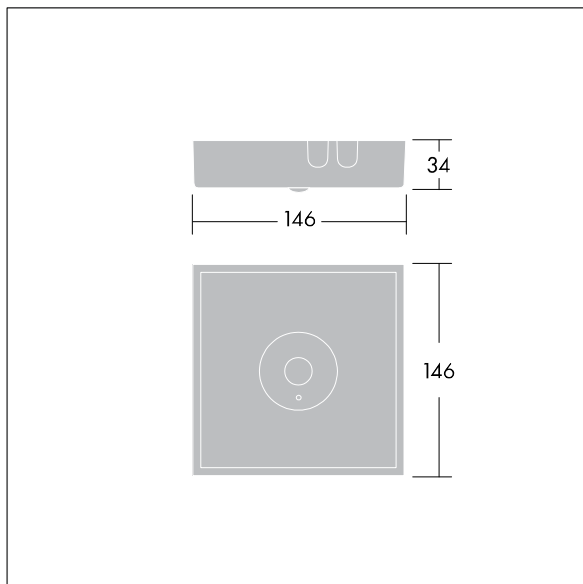

Voyager Star

THORN

96548982 VOYAGER STAR MSC ANT E3 SR

Voyager Star

Luminaire d'éclairage de secours LED plafonnier haute performance, Luminaire à batterie individuelle, test manuel (3 heures) avec optique zone ouverte.. Boîtier : fonderie d'aluminium, thermopoudré gris argent (similaire à RAL9006). Appareillage : galvanisé. Verre : Polycarbonate (PC). IP40, Plafonnier. Le luminaire peut être installé rapidement et entretenu sans outils. Connexion électrique (230 Vca) par un câble 2,5 mm² maximum, piquage et repiquage possibles. Gestion thermique optimale via un dissipateur thermique. Régime permanent : +5°C à +30°C, régime non permanent : +5°C à +35°C ; tension d'alimentation : 220-240 V AC (+/- 10%), 50-60 Hz Livré avec LED.

Puissance du luminaire: 4 W
Dimensions : 146 x 146 x 34 mm
Poids : 1 kg

TLG_VSTR_F_MSC_side_ExD_ANT_SR.jpg

TLG_VYLD_M_MCE AREA.wmf

Toutes les valeurs marquées d'un * sont des valeurs nominales. Thorn utilise des composants testés et éprouvés, en provenance des meilleurs fournisseurs. Dans certains cas isolés, il se peut qu'il y ait des pannes de nature technologique au niveau des LED individuels, pendant le cycle de vie nominal du produit. Les normes internationales fixent la tolérance du flux initial et de la charge associée à $\pm 10\%$. Sauf indication contraire, les valeurs sont applicables pour une température ambiante de 25 °C.