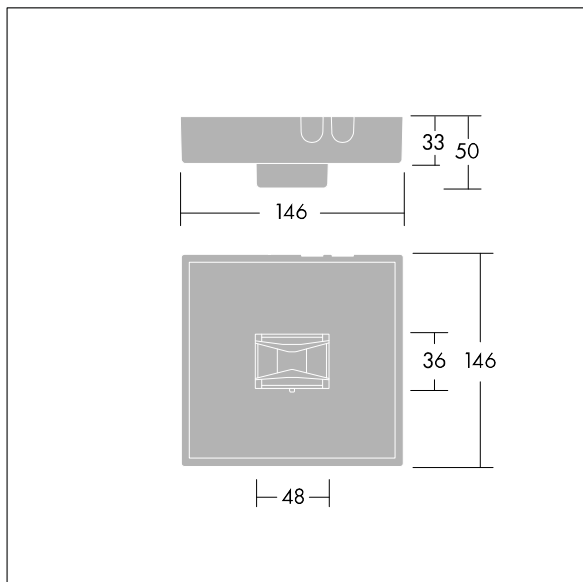

Voyager Star

96548974 VOYAGER STAR MSC ESC E3 WH

THORN

Voyager Star

Luminaire d'éclairage de secours LED plafonnier haute performance, Luminaire à batterie individuelle, test manuel (3 heures) avec optique chemin d'évacuation.. Boîtier : fonderie d'aluminium, thermopoudré blanc (similaire à RAL9016). Appareillage : galvanisé. Verre : Polycarbonate (PC). IP40, Plafonnier. Le luminaire peut être installé rapidement et entretenu sans outils. Connexion électrique (230 Vca) par un câble 2,5 mm² maximum, piquage et repiquage possibles. Gestion thermique optimale via un dissipateur thermique. Régime permanent : +5°C à +30°C, régime non permanent : +5°C à +35°C ; tension d'alimentation : 220-240 V AC (+/- 10%), 50-60 Hz Livré avec LED.

Puissance du luminaire: 4 W
Dimensions : 146 x 146 x 34 mm
Poids : 1 kg

TLG_VSTR_F_MSC_side_ExD_ESC_WH.jpg

TLG_VYLD_M_MCE ROUTE.wmf

Toutes les valeurs marquées d'un * sont des valeurs nominales. Thorn utilise des composants testés et éprouvés, en provenance des meilleurs fournisseurs. Dans certains cas isolés, il se peut qu'il y ait des pannes de nature technologique au niveau des LED individuels, pendant le cycle de vie nominal du produit. Les normes internationales fixent la tolérance du flux initial et de la charge associée à $\pm 10\%$. Sauf indication contraire, les valeurs sont applicables pour une température ambiante de 25 °C.