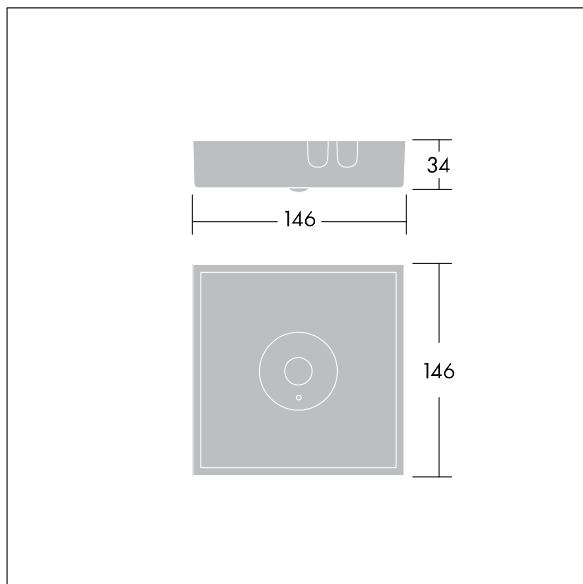

Voyager Star

THORN

96548967 VOYAGER STAR MSC SPOT E3 WH

Voyager Star

Luminaire d'éclairage de secours LED plafonnier haute performance, Luminaire à batterie individuelle, test manuel (3 heures) avec optique éclairage par spot.. Boîtier : fonderie d'aluminium, thermopoudré blanc (similaire à RAL9016). Appareillage : galvanisé. Verre : Polycarbonate (PC). IP40, Plafonnier. Le luminaire peut être installé rapidement et entretenu sans outils. Connexion électrique (230 Vca) par un câble 2,5 mm² maximum, piquage et repiquage possibles. Gestion thermique optimale via un dissipateur thermique. Régime permanent : +5°C à +30°C, régime non permanent : +5°C à +35°C ; tension d'alimentation : 220-240 V AC (+/- 10%), 50-60 Hz Livré avec LED.

Puissance du luminaire: 4 W
Dimensions : 146 x 146 x 37 mm
Poids : 1 kg

TLG_VSTR_F_MSC_side_ExD_SPOT_WH.jpg

TLG_VYLD_M_MCE SPOT.wmf

Toutes les valeurs marquées d'un * sont des valeurs nominales. Thorn utilise des composants testés et éprouvés, en provenance des meilleurs fournisseurs. Dans certains cas isolés, il se peut qu'il y ait des pannes de nature technologique au niveau des LED individuels, pendant le cycle de vie nominal du produit. Les normes internationales fixent la tolérance du flux initial et de la charge associée à $\pm 10\%$. Sauf indication contraire, les valeurs sont applicables pour une température ambiante de 25 °C.