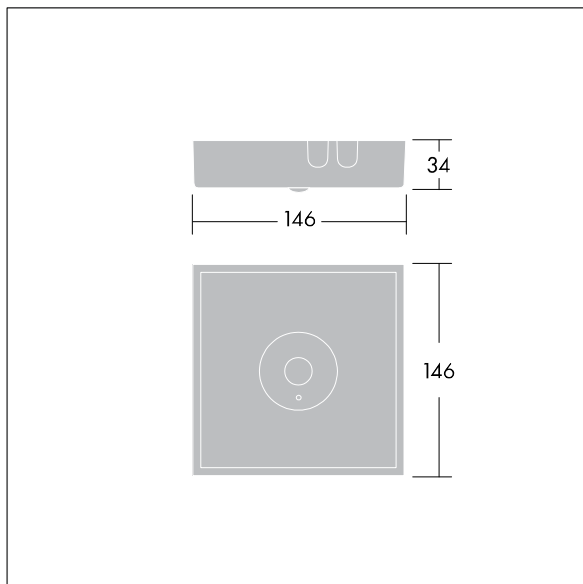

Voyager Star

96548965 VOYAGER STAR MSC SPOT E3 SR

THORN

Voyager Star

Luminaire d'éclairage de secours LED plafonnier haute performance, Luminaire à batterie individuelle, test manuel (3 heures) avec optique éclairage par spot.. Boîtier : fonderie d'aluminium, thermopoudré gris argent (similaire à RAL9006). Appareillage : galvanisé. Verre : Polycarbonate (PC). IP40, Plafonnier. Le luminaire peut être installé rapidement et entretenu sans outils. Connexion électrique (230 Vca) par un câble 2,5 mm² maximum, piquage et repiquage possibles. Gestion thermique optimale via un dissipateur thermique. Régime permanent : +5°C à +30°C, régime non permanent : +5°C à +35°C ; tension d'alimentation : 220-240 V AC (+/- 10%), 50-60 Hz Livré avec LED.

Puissance du luminaire: 4 W
Dimensions : 146 x 146 x 37 mm
Poids : 1 kg

TLG_VSTR_F_MSC_side_ExD_SPOT_SR.jpg

TLG_VYLD_M_MCE SPOT.wmf

Toutes les valeurs marquées d'un * sont des valeurs nominales. Thorn utilise des composants testés et éprouvés, en provenance des meilleurs fournisseurs. Dans certains cas isolés, il se peut qu'il y ait des pannes de nature technologique au niveau des LED individuels, pendant le cycle de vie nominal du produit. Les normes internationales fixent la tolérance du flux initial et de la charge associée à $\pm 10\%$. Sauf indication contraire, les valeurs sont applicables pour une température ambiante de 25 °C.