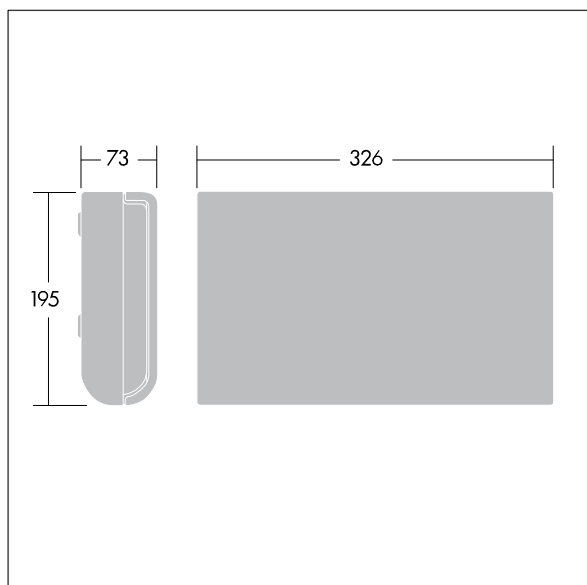

## 96236788 VOYAGER SIGMA LEG ISO RIGHT

THORN

Panneau de sortie multi-usages avec option LED à faible maintenance

Panneau d'issue de secours autocollant pour les luminaires Voyager Sigma avec une distance de visionnement de 30 m.

TLG\_VSIG\_F\_RT.jpg

TLG\_VYSG\_M\_LD1.wmf

Toutes les valeurs marquées d'un \* sont des valeurs nominales. Sauf indication contraire, les valeurs sont applicables pour une température ambiante de 25 °C.