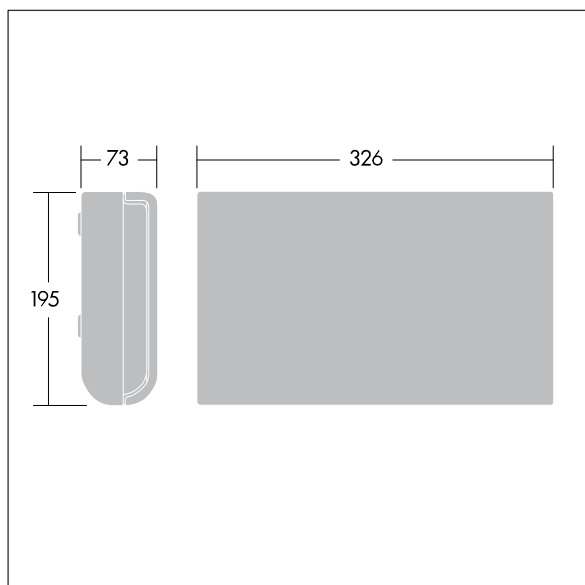

## 96236787 VOYAGER SIGMA LEG ISO LEFT

THORN

Panneau de sortie multi-usages avec option LED à faible maintenance

Panneau d'issue de secours autocollant pour les luminaires Voyager Sigma avec une distance de visionnement de 30 m.

TLG\_VSIG\_F\_LT.jpg

TLG\_VYSG\_M\_LD1.wmf

Toutes les valeurs marquées d'un \* sont des valeurs nominales. Sauf indication contraire, les valeurs sont applicables pour une température ambiante de 25 °C.