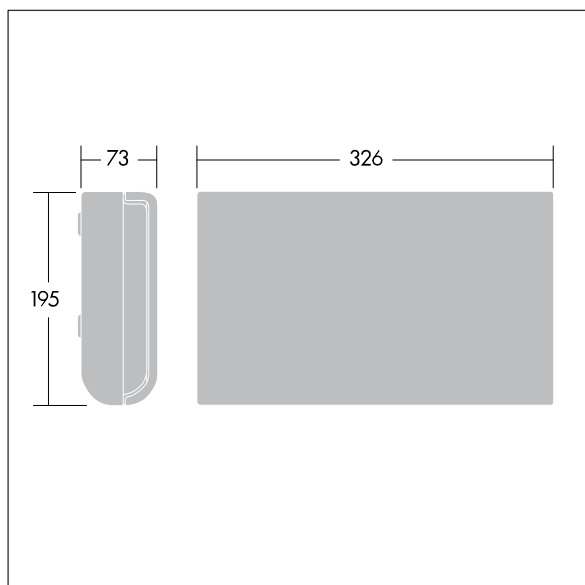

Voyager Sigma

96236786 VOYAGER SIGMA LEG ISO DOWN

THORN

Panneau de sortie multi-usages avec option LED à faible maintenance

Panneau d'issue de secours autocollant pour les luminaires Voyager Sigma avec une distance de visionnement de 30 m.

TLG_VSIG_F_DN.jpg

TLG_VYSG_M_LD1.wmf

Toutes les valeurs marquées d'un * sont des valeurs nominales. Sauf indication contraire, les valeurs sont applicables pour une température ambiante de 25 °C.

Les produits de Thorn Lighting sont perfectionnés en permanence. Nous nous réservons le droit d'apporter des modifications à nos produits sans autres publications.