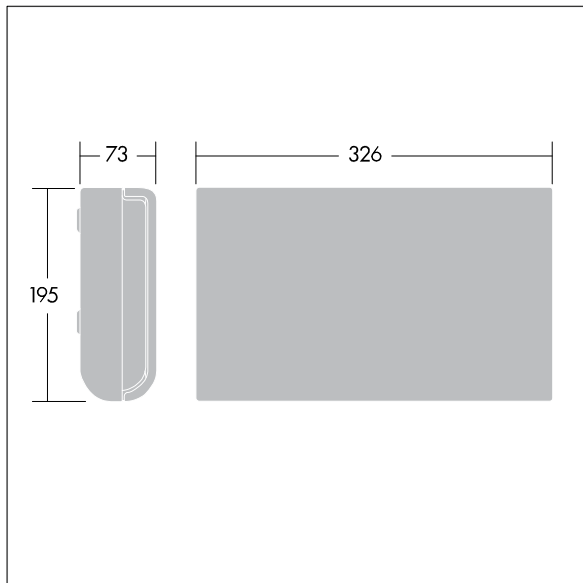

96233814 VOYAGER SIGMA LED E3M SIL

IP40	IK03			650°C	T _a 5 35
------	------	---	---	-------	------------------------

Panneau de sortie multi-usages avec option LED à faible maintenance

Signe de sortie d'urgence autonome maintenu pour 1 lampe Source lumineuse: LED 1 W de 3 heures à test manuel, fonctionnement d'urgence. IP40, classe électrique I. Corps en Polycarbonate (PC), finition métallique argent. Diffuseur en Polycarbonate (PC). Montage mural possible à l'aide d'emmanchement de 20 mm ou par entrée arrière pour boîtier électrique. Panneaux de légende à commander séparément, au format ISO ou UE. {Lamps inclusive}

Dimensions : 327 x 65 x 197 mm

Puissance du luminaire: 4 W

Poids : 1,4 kg

TLG_VSIG_F_WALL.jpg

TLG_VYSG_M_LD1.wmf

Toutes les valeurs marquées d'un * sont des valeurs nominales. Thorn utilise des composants testés et éprouvés, en provenance des meilleurs fournisseurs. Dans certains cas isolés, il se peut qu'il y ait des pannes de nature technologique au niveau des LED individuels, pendant le cycle de vie nominal du produit. Les normes internationales fixent la tolérance du flux initial et de la charge associée à $\pm 10\%$. Sauf indication contraire, les valeurs sont applicables pour une température ambiante de 25 °C.