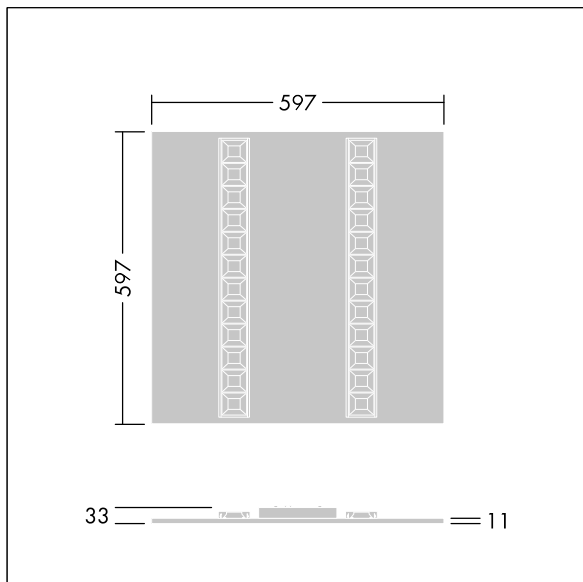

Omega Moduline

96636536 OMEGA M 3300-927-65 BC WHG Q600

THORN

Omega Moduline

Duurzaam LED-paneel met vervangbare modulaire en lineaire LED-lichtbronnen en een driver voor kantoor- en onderwijstoepassingen. Elke complete LED-module kan eenvoudig zonder gereedschap met behulp van een inklikmecanisme worden vervangen. Hiermee kunnen LED-modules aan het einde van hun nuttige levensduur worden vervangen of, indien gewenst, kan de kleurtemperatuur of kleurweergave worden gewijzigd. Een combinatie van laag aangebrachte cellen met primaire optiek zorgt voor een hoogwaardige verlichting met uniforme lichtverdeling en efficiënte verblindingsbescherming en met een zeer hoge helderheid van de LED-modules. Elektronische, niet stuurbare ballast. (onbekend). Elektrische veiligheidsklasse II, IP20, schokweerstand: IK03. Behuizing: (onbekend) wit, (onbekend). Reflector van LED-module afgewerkt in wit. Standaard geschikt voor inlegmontage in rasterplafonds; opbouw- of pendelmontage in verlaagde plafonds of gipsplafonds is mogelijk in combinatie met extra accessoires. Alle accessoires moeten apart worden besteld. Draadloos bediend via App met Bluetooth® 4.x - basicDIM Wireless. Opgegeven gemiddelde levensduur: L90 50000 h bij 25 °C. Kleurweergave-index min.: 90. Compleet met leds 2700-6500 K.

Afmetingen 597 x 597 x 33 mm
Armatuurvermogen: 26,6 W
Lichtstroom van armatuur: 2850 lm
Lichtrendement van armatuur: 107 lm/W
Gewicht: 2,61 kg

TLG_OMGM_F_600X600.jpg

TLG_OMGM_M_600X600.wmf

Dit product bevat een lichtbron van energie-efficiëntieklasse D.