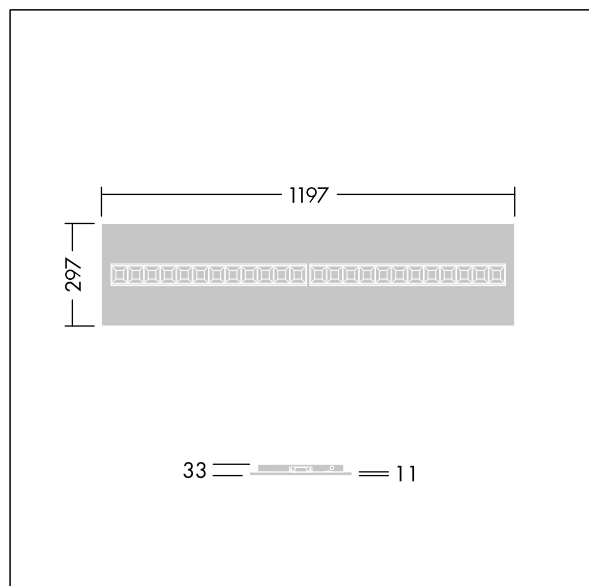

# Omega Moduline

96636534 OMEGA M 4800-940 HFIX WHG 3X12

THORN

## Omega Moduline

Duurzaam LED-paneel met vervangbare modulaire en lineaire LED-lichtbronnen en een driver voor kantoor- en onderwijstoepassingen. Elke complete LED-module kan eenvoudig zonder gereedschap met behulp van een inklikmecanisme worden vervangen. Hiermee kunnen LED-modules aan het einde van hun nuttige levensduur worden vervangen of, indien gewenst, kan de kleurtemperatuur of kleurweergave worden gewijzigd. Een combinatie van laag aangebrachte cellen met primaire optiek zorgt voor een hoogwaardige verlichting met uniforme lichtverdeling en efficiënte verblindingsbescherming en met een zeer hoge helderheid van de LED-modules. Elektronische, niet stuurbare ballast. (onbekend). Elektrische veiligheidsklasse II, IP20, schokweerstand: IK03. Behuizing: (onbekend) wit, (onbekend). Reflector van LED-module afgewerkt in wit. Standaard geschikt voor inlegmontage in rasterplafonds; opbouw- of pendelmontage in verlaagde plafonds of gipsplafonds is mogelijk in combinatie met extra accessoires. Alle accessoires moeten apart worden besteld.. Opgegeven gemiddelde levensduur: L90 50000 h bij 25 °C. Kleurweergave-index min.: 90. Compleet met 4000K LED.

Afmetingen 1197 x 297 x 33 mm  
Armatuurvermogen: 32,7 W  
Lichtstroom van armatuur: 4300 lm  
Lichtrendement van armatuur: 131 lm/W  
Gewicht: 2,76 kg

TLG\_OMGM\_F\_1200X300.jpg

TLG\_OMGM\_M\_300X1200.wmf