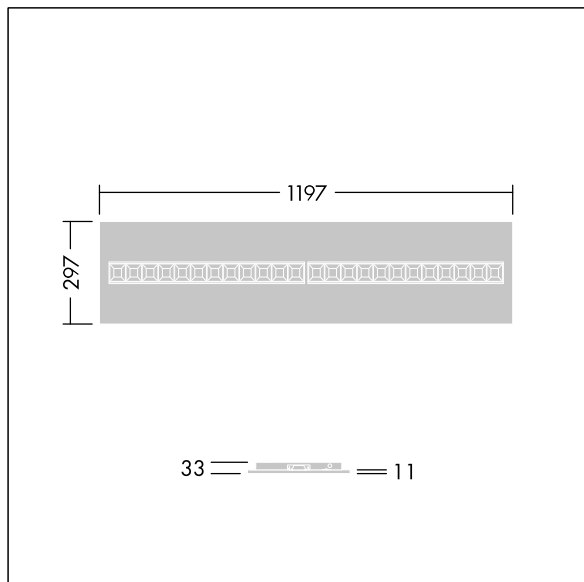

Omega Moduline

96636534 OMEGA M 4800-940 HFIX WHG 3X12

THORN

Omega Moduline

Duurzaam LED-paneel met vervangbare modulaire en lineaire LED-lichtbronnen en een driver voor kantoor- en onderwijstoepassingen. Elke complete LED-module kan eenvoudig zonder gereedschap met behulp van een inklikmecanisme worden vervangen. Hiermee kunnen LED-modules aan het einde van hun nuttige levensduur worden vervangen of, indien gewenst, kan de kleurtemperatuur of kleurweergave worden gewijzigd. Een combinatie van laag aangebrachte cellen met primaire optiek zorgt voor een hoogwaardige verlichting met uniforme lichtverdeling en efficiënte verblindingsbescherming en met een zeer hoge helderheid van de LED-modules. Elektronische, niet stuurbare ballast. (onbekend). Elektrische veiligheidsklasse II, IP20, schokweerstand: IK03. Behuizing: (onbekend) wit, (onbekend). Reflector van LED-module afgewerkt in wit. Standaard geschikt voor inlegmontage in rasterplafonds; opbouw- of pendelmontage in verlaagde plafonds of gipsplafonds is mogelijk in combinatie met extra accessoires. Alle accessoires moeten apart worden besteld.. Opgegeven gemiddelde levensduur: L90 50000 h bij 25 °C. Kleurweergave-index min.: 90. Compleet met 4000K LED.

Afmetingen 1197 x 297 x 33 mm
Armatuurvermogen: 32,7 W
Lichtstroom van armatuur: 4300 lm
Lichtrendement van armatuur: 131 lm/W
Gewicht: 2,76 kg

TLG_OMGM_F_1200X300.jpg

TLG_OMGM_M_300X1200.wmf

Dit product bevat een lichtbron van energie-efficiëntieklasse D.