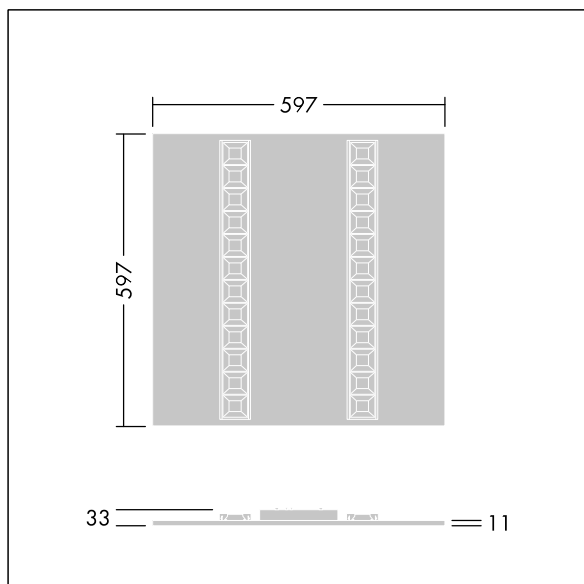

# Omega Moduline

96636529 OMEGA M 4800-940 HFIX WHG Q600

THORN

Afmetingen 597 x 597 x 33 mm  
Armatuurvermogen: 32,7 W  
Lichtstroom van armatuur: 4300 lm  
Lichtrendement van armatuur: 131 lm/W  
Gewicht: 2,65 kg

TLG\_OMGM\_F\_600X600.jpg

TLG\_OMGM\_M\_600X600.wmf