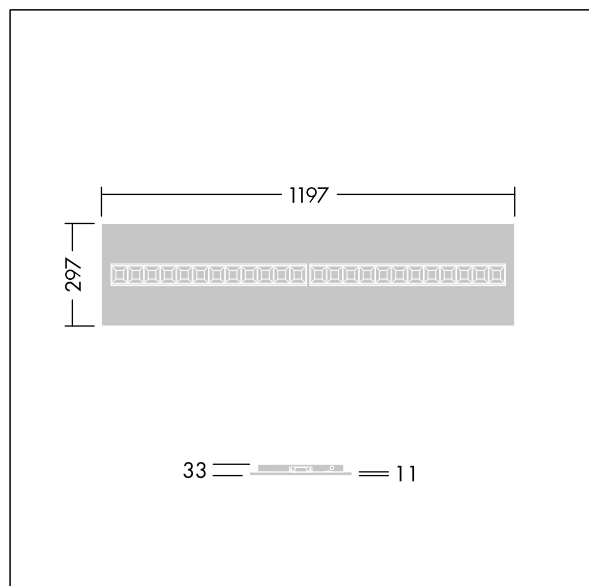

# Omega Moduline

96636396 OMEGA M 4800-840 HFIX WHG 3X12

THORN

## Omega Moduline

Duurzaam LED-paneel met vervangbare modulaire en lineaire LED-lichtbronnen en een driver voor kantoor- en onderwijstoepassingen. Elke complete LED-module kan eenvoudig zonder gereedschap met behulp van een inklikmecanisme worden vervangen. Hiermee kunnen LED-modules aan het einde van hun nuttige levensduur worden vervangen of, indien gewenst, kan de kleurtemperatuur of kleurweergave worden gewijzigd. Een combinatie van laag aangebrachte cellen met primaire optiek zorgt voor een hoogwaardige verlichting met uniforme lichtverdeling en efficiënte verblindingsbescherming en met een zeer hoge helderheid van de LED-modules. Elektronische, niet stuurbare ballast. (onbekend). Elektrische veiligheidsklasse II, IP20, schokweerstand: IK03. Behuizing: (onbekend) wit, (onbekend). Reflector van LED-module afgewerkt in wit. Standaard geschikt voor inlegmontage in rasterplafonds; opbouw- of pendelmontage in verlaagde plafonds of gipsplafonds is mogelijk in combinatie met extra accessoires. Alle accessoires moeten apart worden besteld.. Opgegeven gemiddelde levensduur: L90 50000 h bij 25 °C. Kleurweergave-index min.: 80. Compleet met 4000K LED.

Afmetingen 1197 x 297 x 33 mm  
Armatuurvermogen: 33,8 W  
Lichtstroom van armatuur: 5000 lm  
Lichtrendement van armatuur: 148 lm/W  
Gewicht: 2,76 kg

TLG\_OMGM\_F\_1200X300.jpg

TLG\_OMGM\_M\_300X1200.wmf