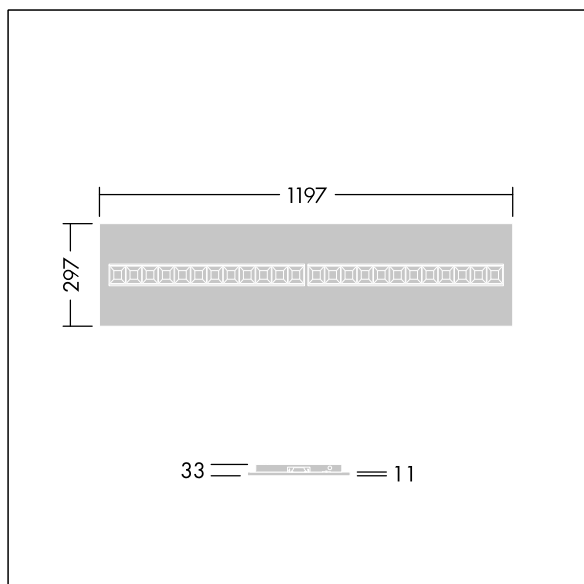

Omega Moduline

96636395 OMEGA M 4800-840 HF WHG 3X12

THORN

Omega Moduline

Duurzaam LED-paneel met vervangbare modulaire en lineaire LED-lichtbronnen en een driver voor kantoor- en onderwijstoepassingen. Elke complete LED-module kan eenvoudig zonder gereedschap met behulp van een inklikmecanisme worden vervangen. Hiermee kunnen LED-modules aan het einde van hun nuttige levensduur worden vervangen of, indien gewenst, kan de kleurtemperatuur of kleurweergave worden gewijzigd. Een combinatie van laag aangebrachte cellen met primaire optiek zorgt voor een hoogwaardige verlichting met uniforme lichtverdeling en efficiënte verblindingsbescherming en met een zeer hoge helderheid van de LED-modules. Elektronische, niet stuurbare ballast. (onbekend). Elektrische veiligheidsklasse II, IP20, schokweerstand: IK03. Behuizing: zacht wit, plaatstaal. Reflector van LED-module afgewerkt in wit. Standaard geschikt voor inlegmontage in rasterplafonds; opbouw- of pendelmontage in verlaagde plafonds of gipsplafonds is mogelijk in combinatie met extra accessoires. Alle accessoires moeten apart worden besteld.. Opgegeven gemiddelde levensduur: L90 50000 h bij 25 °C. Kleurweergave-index min.: 80. Compleet met 4000K LED.

Afmetingen 1197 x 297 x 33 mm
Armatuurvermogen: 32,7 W
Lichtstroom van armatuur: 5000 lm
Lichtrendement van armatuur: 153 lm/W
Gewicht: 1,63 kg

TLG_OMGM_F_1200X300.jpg

TLG_OMGM_M_300X1200.wmf

Dit product bevat een lichtbron van energie-efficiëntieklasse D.