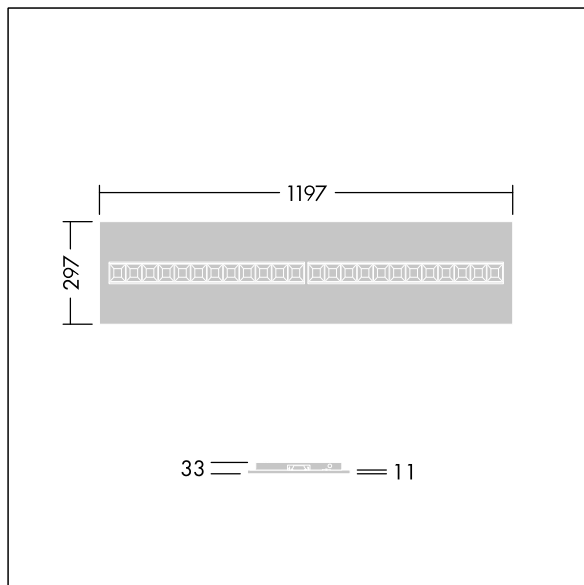

# Omega Moduline

96636395 OMEGA M 4800-840 HF WHG 3X12

THORN

## Omega Moduline

Duurzaam LED-paneel met vervangbare modulaire en lineaire LED-lichtbronnen en een driver voor kantoor- en onderwijstoepassingen. Elke complete LED-module kan eenvoudig zonder gereedschap met behulp van een inklikmecanisme worden vervangen. Hiermee kunnen LED-modules aan het einde van hun nuttige levensduur worden vervangen of, indien gewenst, kan de kleurtemperatuur of kleurweergave worden gewijzigd. Een combinatie van laag aangebrachte cellen met primaire optiek zorgt voor een hoogwaardige verlichting met uniforme lichtverdeling en efficiënte verblindingsbescherming en met een zeer hoge helderheid van de LED-modules. Elektronische, niet stuurbare ballast. (onbekend). Elektrische veiligheidsklasse II, IP20, schokweerstand: IK03. Behuizing: zacht wit, plaatstaal. Reflector van LED-module afgewerkt in wit. Standaard geschikt voor inlegmontage in rasterplafonds; opbouw- of pendelmontage in verlaagde plafonds of gipsplafonds is mogelijk in combinatie met extra accessoires. Alle accessoires moeten apart worden besteld.. Opgegeven gemiddelde levensduur: L90 50000 h bij 25 °C. Kleurweergave-index min.: 80. Compleet met 4000K LED.

Afmetingen 1197 x 297 x 33 mm  
Armatuurvermogen: 32,7 W  
Lichtstroom van armatuur: 5000 lm  
Lichtrendement van armatuur: 153 lm/W  
Gewicht: 1,63 kg

TLG\_OMGM\_F\_1200X300.jpg

TLG\_OMGM\_M\_300X1200.wmf