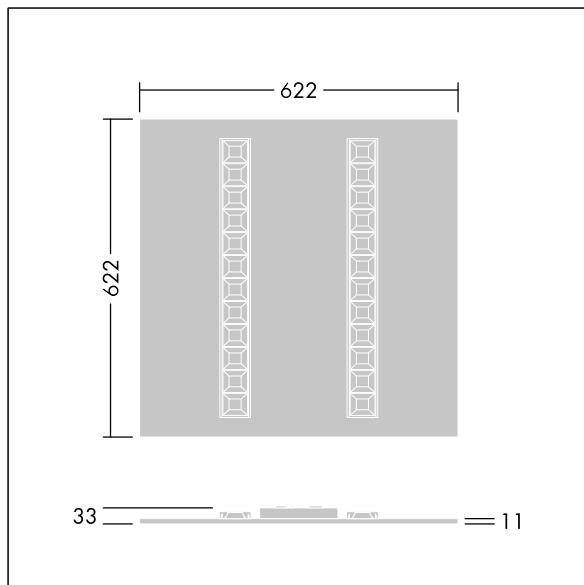

Omega Moduline

96636393 OMEGA M 4800-840 HF WHG Q625

THORN

Omega Moduline

Duurzaam LED-paneel met vervangbare modulaire en lineaire LED-lichtbronnen en een driver voor kantoor- en onderwijstoepassingen. Elke complete LED-module kan eenvoudig zonder gereedschap met behulp van een inklikmechanisme worden vervangen. Hiermee kunnen LED-modules aan het einde van hun nuttige levensduur worden vervangen of, indien gewenst, kan de kleurtemperatuur of kleurweergave worden gewijzigd. Een combinatie van laag aangebrachte cellen met primaire optiek zorgt voor een hoogwaardige verlichting met uniforme lichtverdeling en efficiënte verblindingsbescherming en met een zeer hoge helderheid van de LED-modules. Elektronische, niet stuurbare ballast. (onbekend). Elektrische veiligheidsklasse II, IP20, schokweerstand: IK03. Behuizing: zacht wit, plaatstaal. Reflector van LED-module afgewerkt in wit. Standaard geschikt voor inlegmontage in rasterplafonds; opbouw- of pendelmontage in verlaagde plafonds of gipsplafonds is mogelijk in combinatie met extra accessoires. Alle accessoires moeten apart worden besteld.. Opgegeven gemiddelde levensduur: L90 50000 h bij 25 °C. Kleurweergave-index min.: 80. Compleet met 4000K LED.

Afmetingen 622 x 622 x 33 mm
Armatuurvermogen: 32,7 W
Lichtstroom van armatuur: 5000 lm
Lichtrendement van armatuur: 153 lm/W
Gewicht: 2,65 kg

TLG_OMGM_F_600X600.jpg

TLG_OMGM_M_625X625.wmf

Dit product bevat een lichtbron van energie-efficiëntieklasse D.