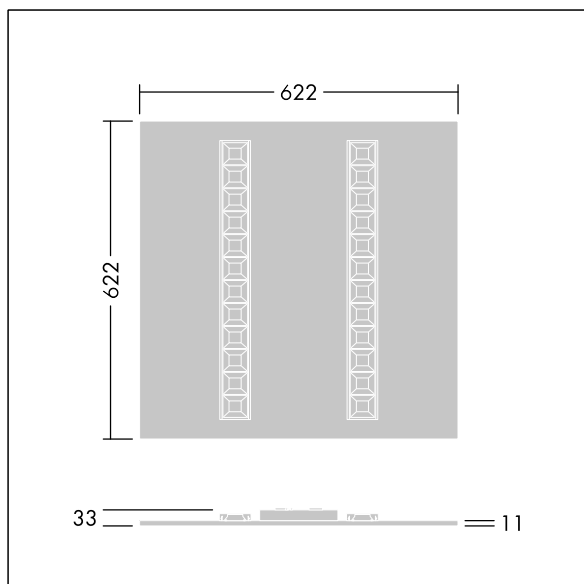

Omega Moduline

96636393 OMEGA M 4800-840 HF WHG Q625

THORN

Omega Moduline

Duurzaam LED-paneel met vervangbare modulaire en lineaire LED-lichtbronnen en een driver voor kantoor- en onderwijstoepassingen. Elke complete LED-module kan eenvoudig zonder gereedschap met behulp van een inklikmechanisme worden vervangen. Hiermee kunnen LED-modules aan het einde van hun nuttige levensduur worden vervangen of, indien gewenst, kan de kleurtemperatuur of kleurweergave worden gewijzigd. Een combinatie van laag aangebrachte cellen met primaire optiek zorgt voor een hoogwaardige verlichting met uniforme lichtverdeling en efficiënte verblindingsbescherming en met een zeer hoge helderheid van de LED-modules. Elektronische, niet stuurbare ballast. (onbekend). Elektrische veiligheidsklasse II, IP20, schokweerstand: IK03. Behuizing: zacht wit, plaatstaal. Reflector van LED-module afgewerkt in wit. Standaard geschikt voor inlegmontage in rasterplafonds; opbouw- of pendelmontage in verlaagde plafonds of gipsplafonds is mogelijk in combinatie met extra accessoires. Alle accessoires moeten apart worden besteld.. Opgegeven gemiddelde levensduur: L90 50000 h bij 25 °C. Kleurweergave-index min.: 80. Compleet met 4000K LED.

Afmetingen 622 x 622 x 33 mm
Armatuurvermogen: 32,7 W
Lichtstroom van armatuur: 5000 lm
Lichtrendement van armatuur: 153 lm/W
Gewicht: 2,65 kg

TLG_OMGM_F_600X600.jpg

TLG_OMGM_M_625X625.wmf

Dit product bevat een lichtbron van energie-efficiëntieklasse D.