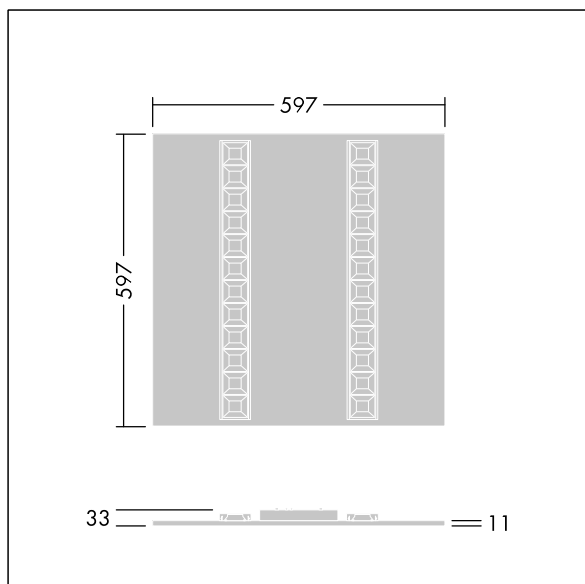

Omega Moduline

96636391 OMEGA M 4800-840 HF WHG Q600

THORN

Omega Moduline

Duurzaam LED-paneel met vervangbare modulaire en lineaire LED-lichtbronnen en een driver voor kantoor- en onderwijstoepassingen. Elke complete LED-module kan eenvoudig zonder gereedschap met behulp van een inklikmechanisme worden vervangen. Hiermee kunnen LED-modules aan het einde van hun nuttige levensduur worden vervangen of, indien gewenst, kan de kleurtemperatuur of kleurweergave worden gewijzigd. Een combinatie van laag aangebrachte cellen met primaire optiek zorgt voor een hoogwaardige verlichting met uniforme lichtverdeling en efficiënte verblindingsbescherming en met een zeer hoge helderheid van de LED-modules. Elektronische, niet stuurbare ballast. (onbekend). Elektrische veiligheidsklasse II, IP20, schokweerstand: IK03. Behuizing: zacht wit, plaatstaal. Reflector van LED-module afgewerkt in wit. Standaard geschikt voor inlegmontage in rasterplafonds; opbouw- of pendelmontage in verlaagde plafonds of gipsplafonds is mogelijk in combinatie met extra accessoires. Alle accessoires moeten apart worden besteld.. Opgegeven gemiddelde levensduur: L90 50000 h bij 25 °C. Kleurweergave-index min.: 80. Compleet met 4000K LED.

Afmetingen 597 x 597 x 33 mm
Armatuurvermogen: 32,7 W
Lichtstroom van armatuur: 5000 lm
Lichtrendement van armatuur: 153 lm/W
Gewicht: 2,52 kg

TLG_OMGM_F_600X600.jpg

TLG_OMGM_M_600X600.wmf

Dit product bevat een lichtbron van energie-efficiëntieklasse D.