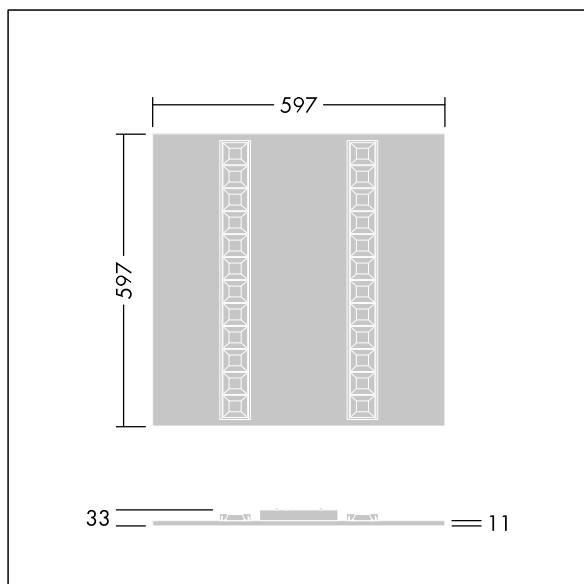

Omega Moduline

96636391 OMEGA M 4800-840 HF WHG Q600

THORN

Omega Moduline

Duurzaam LED-paneel met vervangbare modulaire en lineaire LED-lichtbronnen en een driver voor kantoor- en onderwijstoepassingen. Elke complete LED-module kan eenvoudig zonder gereedschap met behulp van een inklikmechanisme worden vervangen. Hiermee kunnen LED-modules aan het einde van hun nuttige levensduur worden vervangen of, indien gewenst, kan de kleurtemperatuur of kleurweergave worden gewijzigd. Een combinatie van laag aangebrachte cellen met primaire optiek zorgt voor een hoogwaardige verlichting met uniforme lichtverdeling en efficiënte verblindingsbescherming en met een zeer hoge helderheid van de LED-modules. Elektronische, niet stuurbare ballast. (onbekend). Elektrische veiligheidsklasse II, IP20, schokweerstand: IK03. Behuizing: zacht wit, plaatstaal. Reflector van LED-module afgewerkt in wit. Standaard geschikt voor inlegmontage in rasterplafonds; opbouw- of pendelmontage in verlaagde plafonds of gipsplafonds is mogelijk in combinatie met extra accessoires. Alle accessoires moeten apart worden besteld.. Opgegeven gemiddelde levensduur: L90 50000 h bij 25 °C. Kleurweergave-index min.: 80. Compleet met 4000K LED.

Afmetingen 597 x 597 x 33 mm
Armatuurvermogen: 32,7 W
Lichtstroom van armatuur: 5000 lm
Lichtrendement van armatuur: 153 lm/W
Gewicht: 2,52 kg

TLG_OMGM_F_600X600.jpg

TLG_OMGM_M_600X600.wmf

Dit product bevat een lichtbron van energie-efficiëntieklasse D.