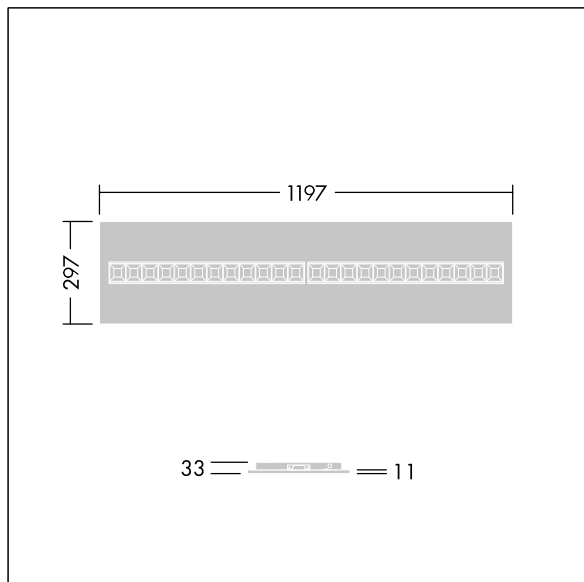

Omega Moduline

96636390 OMEGA M 3300-840 HFIX WHG 3X12

THORN

Omega Moduline

Duurzaam LED-paneel met vervangbare modulaire en lineaire LED-lichtbronnen en een driver voor kantoor- en onderwijstoepassingen. Elke complete LED-module kan eenvoudig zonder gereedschap met behulp van een inklikmecanisme worden vervangen. Hiermee kunnen LED-modules aan het einde van hun nuttige levensduur worden vervangen of, indien gewenst, kan de kleurtemperatuur of kleurweergave worden gewijzigd. Een combinatie van laag aangebrachte cellen met primaire optiek zorgt voor een hoogwaardige verlichting met uniforme lichtverdeling en efficiënte verblindingsbescherming en met een zeer hoge helderheid van de LED-modules. Elektronische, niet stuurbare ballast. (onbekend). Elektrische veiligheidsklasse II, IP20, schokweerstand: IK03. Behuizing: (onbekend) wit, (onbekend). Reflector van LED-module afgewerkt in wit. Standaard geschikt voor inlegmontage in rasterplafonds; opbouw- of pendelmontage in verlaagde plafonds of gipsplafonds is mogelijk in combinatie met extra accessoires. Alle accessoires moeten apart worden besteld.. Opgegeven gemiddelde levensduur: L90 50000 h bij 25 °C. Kleurweergave-index min.: 80. Compleet met 4000K LED.

Afmetingen 1197 x 297 x 33 mm
Armatuurvermogen: 22,3 W
Lichtstroom van armatuur: 3200 lm
Lichtrendement van armatuur: 143 lm/W
Gewicht: 2,76 kg

TLG_OMGM_F_1200X300.jpg

TLG_OMGM_M_300X1200.wmf

Dit product bevat een lichtbron van energie-efficiëntieklasse D.