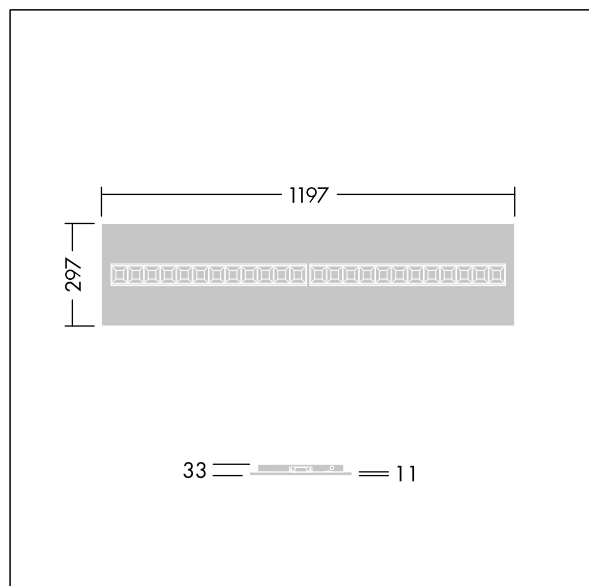

# Omega Moduline

96636390 OMEGA M 3300-840 HFIX WHG 3X12

THORN

## Omega Moduline

Duurzaam LED-paneel met vervangbare modulaire en lineaire LED-lichtbronnen en een driver voor kantoor- en onderwijstoepassingen. Elke complete LED-module kan eenvoudig zonder gereedschap met behulp van een inklikmecanisme worden vervangen. Hiermee kunnen LED-modules aan het einde van hun nuttige levensduur worden vervangen of, indien gewenst, kan de kleurtemperatuur of kleurweergave worden gewijzigd. Een combinatie van laag aangebrachte cellen met primaire optiek zorgt voor een hoogwaardige verlichting met uniforme lichtverdeling en efficiënte verblindingsbescherming en met een zeer hoge helderheid van de LED-modules. Elektronische, niet stuurbare ballast. (onbekend). Elektrische veiligheidsklasse II, IP20, schokweerstand: IK03. Behuizing: (onbekend) wit, (onbekend). Reflector van LED-module afgewerkt in wit. Standaard geschikt voor inlegmontage in rasterplafonds; opbouw- of pendelmontage in verlaagde plafonds of gipsplafonds is mogelijk in combinatie met extra accessoires. Alle accessoires moeten apart worden besteld.. Opgegeven gemiddelde levensduur: L90 50000 h bij 25 °C. Kleurweergave-index min.: 80. Compleet met 4000K LED.

Afmetingen 1197 x 297 x 33 mm  
Armatuurvermogen: 22,3 W  
Lichtstroom van armatuur: 3200 lm  
Lichtrendement van armatuur: 143 lm/W  
Gewicht: 2,76 kg

TLG\_OMGM\_F\_1200X300.jpg

TLG\_OMGM\_M\_300X1200.wmf