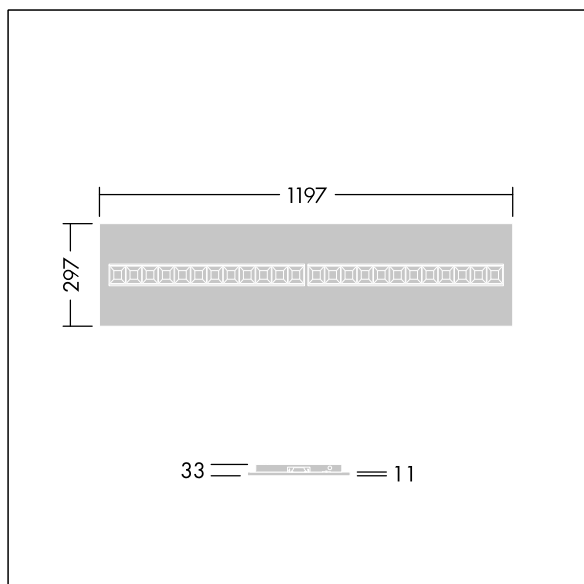

Omega Moduline

96636389 OMEGA M 3300-840 HF WHG 3X12

THORN

Omega Moduline

Duurzaam LED-paneel met vervangbare modulaire en lineaire LED-lichtbronnen en een driver voor kantoor- en onderwijstoepassingen. Elke complete LED-module kan eenvoudig zonder gereedschap met behulp van een inklikmechanisme worden vervangen. Hiermee kunnen LED-modules aan het einde van hun nuttige levensduur worden vervangen of, indien gewenst, kan de kleurtemperatuur of kleurweergave worden gewijzigd. Een combinatie van laag aangebrachte cellen met primaire optiek zorgt voor een hoogwaardige verlichting met uniforme lichtverdeling en efficiënte verblindingsbescherming en met een zeer hoge helderheid van de LED-modules. Elektronische, niet stuurbare ballast. (onbekend). Elektrische veiligheidsklasse II, IP20, schokweerstand: IK03. Behuizing: zacht wit, plaatstaal. Reflector van LED-module afgewerkt in wit. Standaard geschikt voor inlegmontage in rasterplafonds; opbouw- of pendelmontage in verlaagde plafonds of gipsplafonds is mogelijk in combinatie met extra accessoires. Alle accessoires moeten apart worden besteld.. Opgegeven gemiddelde levensduur: L90 50000 h bij 25 °C. Kleurweergave-index min.: 80. Compleet met 4000K LED.

TLG_OMGM_F_1200X300.jpg

Afmetingen 1197 x 297 x 33 mm
Armatuurvermogen: 21,9 W
Lichtstroom van armatuur: 3200 lm
Lichtrendement van armatuur: 146 lm/W
Gewicht: 1,63 kg

TLG_OMGM_M_300X1200.wmf

Dit product bevat een lichtbron van energie-efficiëntieklasse D.