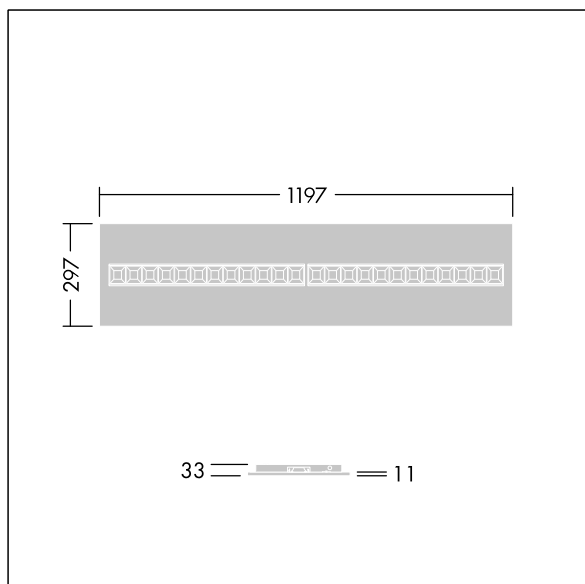

Omega Moduline

96636389 OMEGA M 3300-840 HF WHG 3X12

THORN

Omega Moduline

Duurzaam LED-paneel met vervangbare modulaire en lineaire LED-lichtbronnen en een driver voor kantoor- en onderwijstoepassingen. Elke complete LED-module kan eenvoudig zonder gereedschap met behulp van een inklikmecanisme worden vervangen. Hiermee kunnen LED-modules aan het einde van hun nuttige levensduur worden vervangen of, indien gewenst, kan de kleurtemperatuur of kleurweergave worden gewijzigd. Een combinatie van laag aangebrachte cellen met primaire optiek zorgt voor een hoogwaardige verlichting met uniforme lichtverdeling en efficiënte verblindingsbescherming en met een zeer hoge helderheid van de LED-modules. Elektronische, niet stuurbare ballast. (onbekend). Elektrische veiligheidsklasse II, IP20, schokweerstand: IK03. Behuizing: zacht wit, plaatstaal. Reflector van LED-module afgewerkt in wit. Standaard geschikt voor inlegmontage in rasterplafonds; opbouw- of pendelmontage in verlaagde plafonds of gipsplafonds is mogelijk in combinatie met extra accessoires. Alle accessoires moeten apart worden besteld.. Opgegeven gemiddelde levensduur: L90 50000 h bij 25 °C. Kleurweergave-index min.: 80. Compleet met 4000K LED.

Afmetingen 1197 x 297 x 33 mm
Armatuurvermogen: 21,9 W
Lichtstroom van armatuur: 3200 lm
Lichtrendement van armatuur: 146 lm/W
Gewicht: 1,63 kg

TLG_OMGM_F_1200X300.jpg

TLG_OMGM_M_300X1200.wmf

Dit product bevat een lichtbron van energie-efficiëntieklasse D.