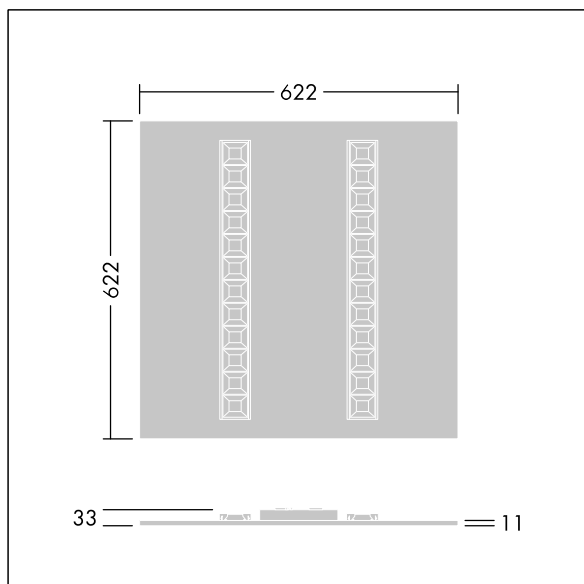

Omega Moduline

96636388 OMEGA M 3300-840 HFIX WHG Q625

THORN

Omega Moduline

Duurzaam LED-paneel met vervangbare modulaire en lineaire LED-lichtbronnen en een driver voor kantoor- en onderwijstoepassingen. Elke complete LED-module kan eenvoudig zonder gereedschap met behulp van een inklikmecanisme worden vervangen. Hiermee kunnen LED-modules aan het einde van hun nuttige levensduur worden vervangen of, indien gewenst, kan de kleurtemperatuur of kleurweergave worden gewijzigd. Een combinatie van laag aangebrachte cellen met primaire optiek zorgt voor een hoogwaardige verlichting met uniforme lichtverdeling en efficiënte verblindingsbescherming en met een zeer hoge helderheid van de LED-modules. Elektronische, niet stuurbare ballast. (onbekend). Elektrische veiligheidsklasse II, IP20, schokweerstand: IK03. Behuizing: (onbekend) wit, (onbekend). Reflector van LED-module afgewerkt in wit. Standaard geschikt voor inlegmontage in rasterplafonds; opbouw- of pendelmontage in verlaagde plafonds of gipsplafonds is mogelijk in combinatie met extra accessoires. Alle accessoires moeten apart worden besteld.. Opgegeven gemiddelde levensduur: L90 50000 h bij 25 °C. Kleurweergave-index min.: 80. Compleet met 4000K LED.

Afmetingen 622 x 622 x 33 mm
Armatuurvermogen: 22,3 W
Lichtstroom van armatuur: 3200 lm
Lichtrendement van armatuur: 143 lm/W
Gewicht: 2,78 kg

TLG_OMGM_F_600X600.jpg

TLG_OMGM_M_625X625.wmf

Dit product bevat een lichtbron van energie-efficiëntieklasse D.