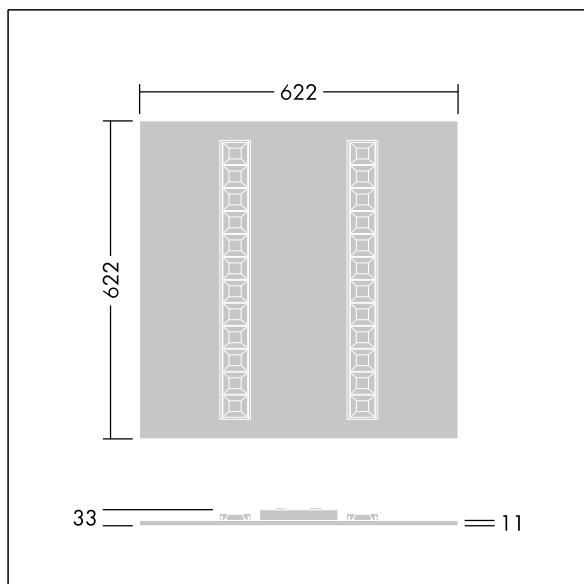

Afmetingen 622 x 622 x 33 mm  
Armatuurvermogen: 22,3 W  
Lichtstroom van armatuur: 3200 lm  
Lichtrendement van armatuur: 143 lm/W  
Gewicht: 2,78 kg

TLG\_OMGM\_F\_600X600.jpg

TLG\_OMGM\_M\_625X625.wmf