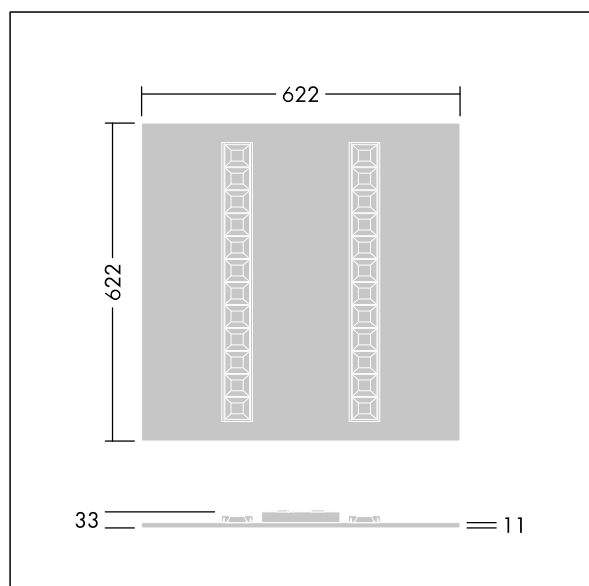

TLG\_OMGM\_F\_600X600.jpg

Dimensions : 622 x 622 x 33 mm  
Puissance du luminaire: 21,9 W  
Flux lumineux du luminaire: 3200 lm  
Efficacité lumineuse du luminaire: 146 lm/W  
Poids : 2,65 kg

TLG\_OMGM\_M\_625X625.wmf