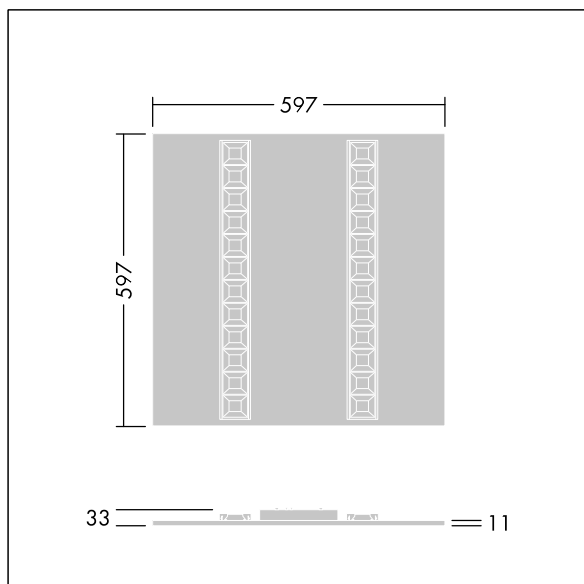

Omega Moduline

96636386 OMEGA M 3300-840 HFIX WHG Q600

THORN

Omega Moduline

Duurzaam LED-paneel met vervangbare modulaire en lineaire LED-lichtbronnen en een driver voor kantoor- en onderwijstoepassingen. Elke complete LED-module kan eenvoudig zonder gereedschap met behulp van een inklikmecanisme worden vervangen. Hiermee kunnen LED-modules aan het einde van hun nuttige levensduur worden vervangen of, indien gewenst, kan de kleurtemperatuur of kleurweergave worden gewijzigd. Een combinatie van laag aangebrachte cellen met primaire optiek zorgt voor een hoogwaardige verlichting met uniforme lichtverdeling en efficiënte verblindingsbescherming en met een zeer hoge helderheid van de LED-modules. Elektronische, niet stuurbare ballast. (onbekend). Elektrische veiligheidsklasse II, IP20, schokweerstand: IK03. Behuizing: (onbekend) wit, (onbekend). Reflector van LED-module afgewerkt in wit. Standaard geschikt voor inlegmontage in rasterplafonds; opbouw- of pendelmontage in verlaagde plafonds of gipsplafonds is mogelijk in combinatie met extra accessoires. Alle accessoires moeten apart worden besteld.. Opgegeven gemiddelde levensduur: L90 50000 h bij 25 °C. Kleurweergave-index min.: 80. Compleet met 4000K LED.

Afmetingen 597 x 597 x 33 mm
Armatuurvermogen: 22,3 W
Lichtstroom van armatuur: 3200 lm
Lichtrendement van armatuur: 143 lm/W
Gewicht: 2,65 kg

TLG_OMGM_F_600X600.jpg

TLG_OMGM_M_600X600.wmf

Dit product bevat een lichtbron van energie-efficiëntieklasse D.