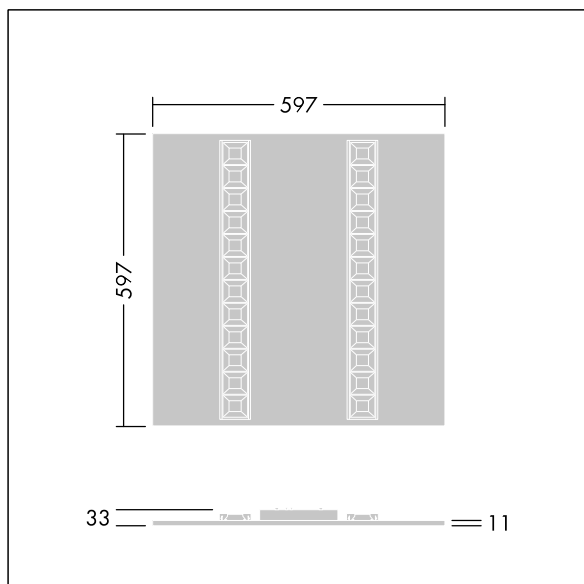

# Omega Moduline

96636386 OMEGA M 3300-840 HFIX WHG Q600

THORN

Afmetingen 597 x 597 x 33 mm  
Armatuurvermogen: 22,3 W  
Lichtstroom van armatuur: 3200 lm  
Lichtrendement van armatuur: 143 lm/W  
Gewicht: 2,65 kg

TLG\_OMGM\_F\_600X600.jpg

TLG\_OMGM\_M\_600X600.wmf