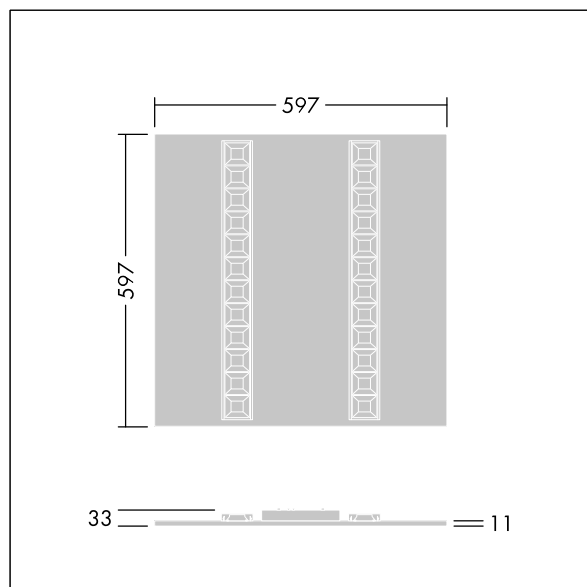

Omega Moduline

96636386 OMEGA M 3300-840 HFIX WHG Q600

THORN

Omega Moduline

Dalle LED durable utilisant une source lumineuse LED modulaire remplaçable et un convertisseur, pour les bureaux et les espaces de formation. Chaque module LED complet peut être facilement remplacé sans outil et dispose d'un mécanisme d'encliquetage simple, ce qui permet de changer les modules LED en fin de vie ou de modifier la température ou le rendu des couleurs si nécessaire. La combinaison de cellules profondes et de lentilles primaires permet d'obtenir un éclairage de haute qualité avec une distribution uniforme de la lumière et un contrôle efficace de l'éblouissement à une luminosité très élevée des modules LED. Électronique, gradable DALI-2. Classe électrique II, IP20, Résistance aux impacts : IK03. Corps : blanc. Réflecteur de module LED Finition en blanc. De série, idéal pour un montage encastré dans les plafonds à éléments modulaires et, grâce aux accessoires, montage apparent ou suspendu également possible dans les plafonds dissimulés et en plaques de plâtre. Tous les accessoires doivent être commandés séparément. Durée de vie utile médiane: L90 50000 h à 25 °C. Indice min. de rendu des couleurs: 80 Livré avec LED 4 000 K.

TLG_OMGM_F_600X600.jpg

Dimensions : 597 x 597 x 33 mm
Puissance du luminaire: 22,3 W
Flux lumineux du luminaire: 3200 lm
Efficacité lumineuse du luminaire: 143 lm/W
Poids : 2,65 kg

TLG_OMGM_M_600X600.wmf