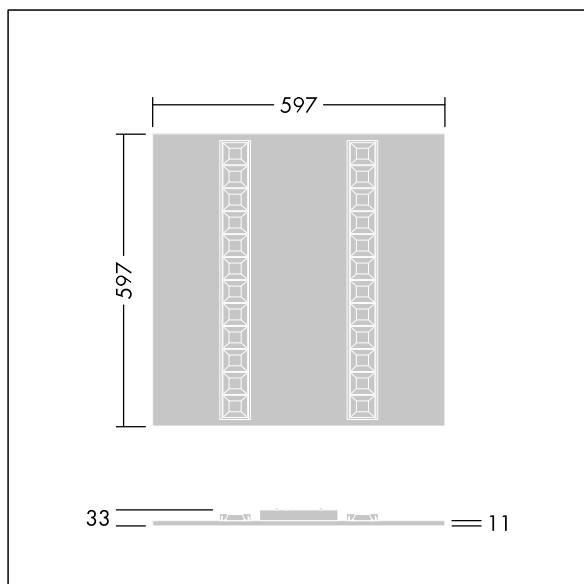

Omega Moduline

96636385 OMEGA M 3300-840 HF WHG Q600

THORN

Omega Moduline

Duurzaam LED-paneel met vervangbare modulaire en lineaire LED-lichtbronnen en een driver voor kantoor- en onderwijstoepassingen. Elke complete LED-module kan eenvoudig zonder gereedschap met behulp van een inklikmechanisme worden vervangen. Hiermee kunnen LED-modules aan het einde van hun nuttige levensduur worden vervangen of, indien gewenst, kan de kleurtemperatuur of kleurweergave worden gewijzigd. Een combinatie van laag aangebrachte cellen met primaire optiek zorgt voor een hoogwaardige verlichting met uniforme lichtverdeling en efficiënte verblindingsbescherming en met een zeer hoge helderheid van de LED-modules. Elektronische, niet stuurbare ballast. (onbekend). Elektrische veiligheidsklasse II, IP20, schokweerstand: IK03. Behuizing: zacht wit, plaatstaal. Reflector van LED-module afgewerkt in wit. Standaard geschikt voor inlegmontage in rasterplafonds; opbouw- of pendelmontage in verlaagde plafonds of gipsplafonds is mogelijk in combinatie met extra accessoires. Alle accessoires moeten apart worden besteld.. Opgegeven gemiddelde levensduur: L90 50000 h bij 25 °C. Kleurweergave-index min.: 80. Compleet met 4000K LED.

Afmetingen 597 x 597 x 33 mm
Armatuurvermogen: 21,9 W
Lichtstroom van armatuur: 3200 lm
Lichtrendement van armatuur: 146 lm/W
Gewicht: 2,52 kg

TLG_OMGM_F_600X600.jpg

TLG_OMGM_M_600X600.wmf

Dit product bevat een lichtbron van energie-efficiëntieklasse D.