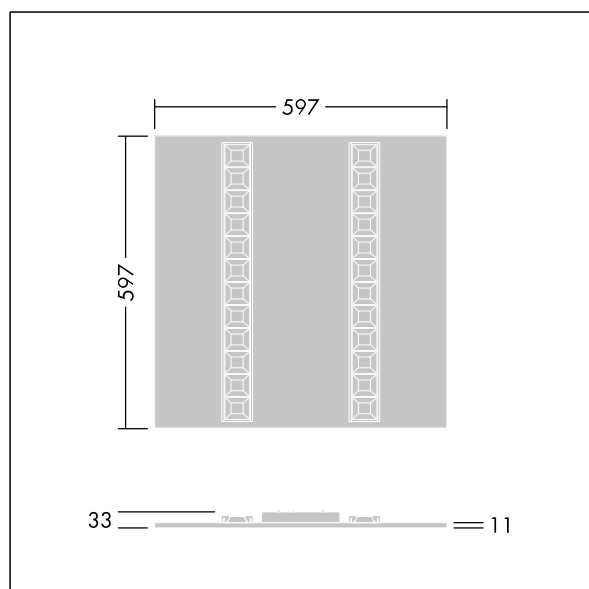

Omega Moduline

96636385 OMEGA M 3300-840 HF WHG Q600

THORN

Omega Moduline

Dalle LED durable utilisant une source lumineuse LED modulaire remplaçable et un convertisseur, pour les bureaux et les espaces de formation. Chaque module LED complet peut être facilement remplacé sans outil et dispose d'un mécanisme d'encliquetage simple, ce qui permet de changer les modules LED en fin de vie ou de modifier la température ou le rendu des couleurs si nécessaire. La combinaison de cellules profondes et de lentilles primaires permet d'obtenir un éclairage de haute qualité avec une distribution uniforme de la lumière et un contrôle efficace de l'éblouissement à une luminosité très élevée des modules LED. Electronique, non gradable. Classe électrique II, IP20, Résistance aux impacts : IK03. Corps : blanc doux tôle d'acier. Réflecteur de module LED Finition en blanc. De série, idéal pour un montage encastré dans les plafonds à éléments modulaires et, grâce aux accessoires, montage apparent ou suspendu également possible dans les plafonds dissimulés et en plaques de plâtre. Tous les accessoires doivent être commandés séparément. Durée de vie utile médiane: L90 50000 h à 25 °C. Indice min. de rendu des couleurs: 80 Livré avec LED 4 000 K.

TLG_OMGM_F_600X600.jpg

Dimensions : 597 x 597 x 33 mm
Puissance du luminaire: 21,9 W
Flux lumineux du luminaire: 3200 lm
Efficacité lumineuse du luminaire: 146 lm/W
Poids : 2,52 kg

TLG_OMGM_M_600X600.wmf