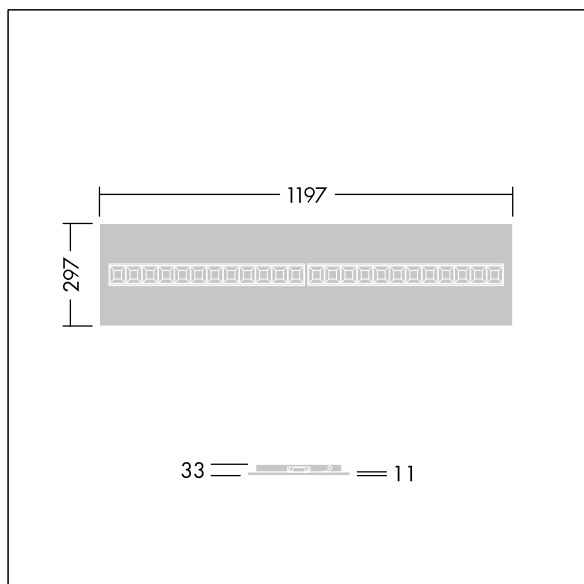

Omega Moduline

96636384 OMEGA M 4100-840 HFIX WHG 3X12

THORN

Omega Moduline

Duurzaam LED-paneel met vervangbare modulaire en lineaire LED-lichtbronnen en een driver voor kantoor- en onderwijstoepassingen. Elke complete LED-module kan eenvoudig zonder gereedschap met behulp van een inklikmecanisme worden vervangen. Hiermee kunnen LED-modules aan het einde van hun nuttige levensduur worden vervangen of, indien gewenst, kan de kleurtemperatuur of kleurweergave worden gewijzigd. Een combinatie van laag aangebrachte cellen met primaire optiek zorgt voor een hoogwaardige verlichting met uniforme lichtverdeling en efficiënte verblindingsbescherming en met een zeer hoge helderheid van de LED-modules. Elektronische, niet stuurbare ballast. (onbekend). Elektrische veiligheidsklasse II, IP20, schokweerstand: IK03. Behuizing: (onbekend) wit, (onbekend). Reflector van LED-module afgewerkt in wit. Standaard geschikt voor inlegmontage in rasterplafonds; opbouw- of pendelmontage in verlaagde plafonds of gipsplafonds is mogelijk in combinatie met extra accessoires. Alle accessoires moeten apart worden besteld.. Opgegeven gemiddelde levensduur: L90 50000 h bij 25 °C. Kleurweergave-index min.: 80. Compleet met 4000K LED.

Afmetingen 1197 x 297 x 33 mm
Armatuurvermogen: 29,8 W
Lichtstroom van armatuur: 4400 lm
Lichtrendement van armatuur: 148 lm/W
Gewicht: 2,76 kg

TLG_OMGM_F_1200X300.jpg

TLG_OMGM_M_300X1200.wmf

Dit product bevat een lichtbron van energie-efficiëntieklasse D.