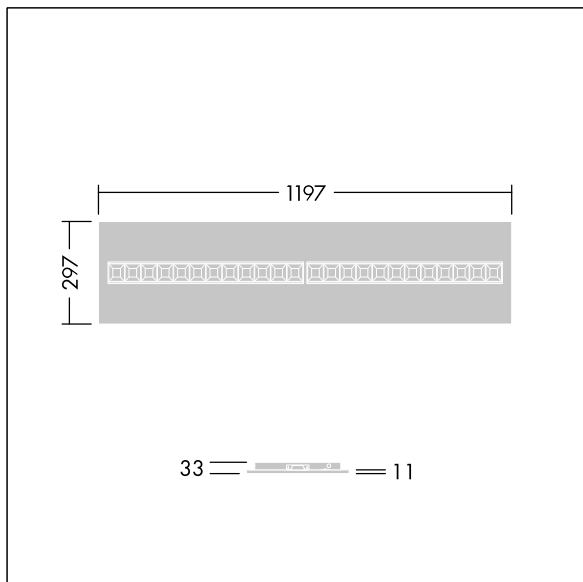

# Omega Moduline

96636384 OMEGA M 4100-840 HFIX WHG 3X12

THORN

## Omega Moduline

Duurzaam LED-paneel met vervangbare modulaire en lineaire LED-lichtbronnen en een driver voor kantoor- en onderwijstoepassingen. Elke complete LED-module kan eenvoudig zonder gereedschap met behulp van een inklikmecanisme worden vervangen. Hiermee kunnen LED-modules aan het einde van hun nuttige levensduur worden vervangen of, indien gewenst, kan de kleurtemperatuur of kleurweergave worden gewijzigd. Een combinatie van laag aangebrachte cellen met primaire optiek zorgt voor een hoogwaardige verlichting met uniforme lichtverdeling en efficiënte verblindingsbescherming en met een zeer hoge helderheid van de LED-modules. Elektronische, niet stuurbare ballast. (onbekend). Elektrische veiligheidsklasse II, IP20, schokweerstand: IK03. Behuizing: (onbekend) wit, (onbekend). Reflector van LED-module afgewerkt in wit. Standaard geschikt voor inlegmontage in rasterplafonds; opbouw- of pendelmontage in verlaagde plafonds of gipsplafonds is mogelijk in combinatie met extra accessoires. Alle accessoires moeten apart worden besteld.. Opgegeven gemiddelde levensduur: L90 50000 h bij 25 °C. Kleurweergave-index min.: 80. Compleet met 4000K LED.

Afmetingen 1197 x 297 x 33 mm  
Armatuurvermogen: 29,8 W  
Lichtstroom van armatuur: 4400 lm  
Lichtrendement van armatuur: 148 lm/W  
Gewicht: 2,76 kg

TLG\_OMGM\_F\_1200X300.jpg

TLG\_OMGM\_M\_300X1200.wmf