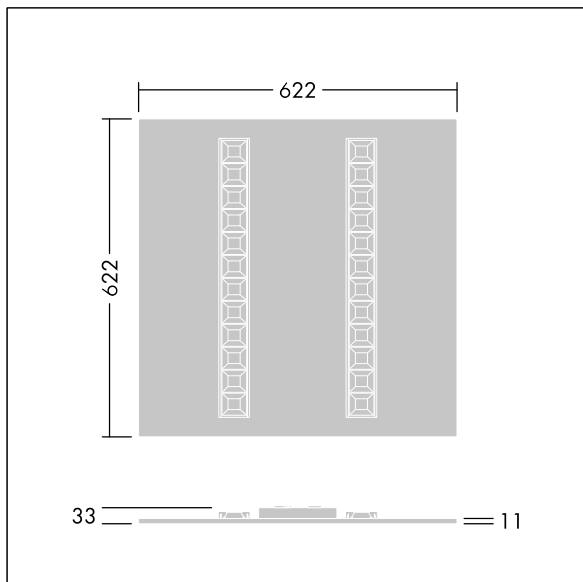

Omega Moduline

96636383 OMEGA M 4100-840 HFIX WHG Q625

THORN

Omega Moduline

Duurzaam LED-paneel met vervangbare modulaire en lineaire LED-lichtbronnen en een driver voor kantoor- en onderwijstoepassingen. Elke complete LED-module kan eenvoudig zonder gereedschap met behulp van een inklikmecanisme worden vervangen. Hiermee kunnen LED-modules aan het einde van hun nuttige levensduur worden vervangen of, indien gewenst, kan de kleurtemperatuur of kleurweergave worden gewijzigd. Een combinatie van laag aangebrachte cellen met primaire optiek zorgt voor een hoogwaardige verlichting met uniforme lichtverdeling en efficiënte verblindingsbescherming en met een zeer hoge helderheid van de LED-modules. Elektronische, niet stuurbare ballast. (onbekend). Elektrische veiligheidsklasse II, IP20, schokweerstand: IK03. Behuizing: (onbekend) wit, (onbekend). Reflector van LED-module afgewerkt in wit. Standaard geschikt voor inlegmontage in rasterplafonds; opbouw- of pendelmontage in verlaagde plafonds of gipsplafonds is mogelijk in combinatie met extra accessoires. Alle accessoires moeten apart worden besteld.. Opgegeven gemiddelde levensduur: L90 50000 h bij 25 °C. Kleurweergave-index min.: 80. Compleet met 4000K LED.

Afmetingen 622 x 622 x 33 mm
Armatuurvermogen: 29,8 W
Lichtstroom van armatuur: 4400 lm
Lichtrendement van armatuur: 148 lm/W
Gewicht: 2,78 kg

TLG_OMGM_F_600X600.jpg

TLG_OMGM_M_625X625.wmf

Dit product bevat een lichtbron van energie-efficiëntieklasse D.