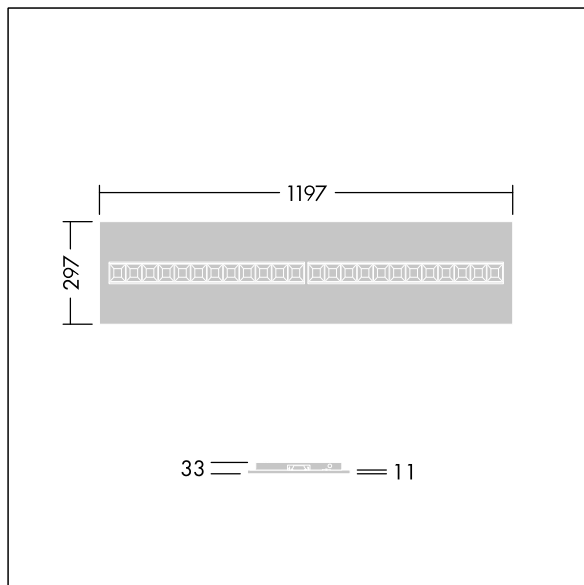

# Omega Moduline

96636367 OMEGA M 4100-840 HF WHG 3X12

THORN

## Omega Moduline

Duurzaam LED-paneel met vervangbare modulaire en lineaire LED-lichtbronnen en een driver voor kantoor- en onderwijstoepassingen. Elke complete LED-module kan eenvoudig zonder gereedschap met behulp van een inklikmecanisme worden vervangen. Hiermee kunnen LED-modules aan het einde van hun nuttige levensduur worden vervangen of, indien gewenst, kan de kleurtemperatuur of kleurweergave worden gewijzigd. Een combinatie van laag aangebrachte cellen met primaire optiek zorgt voor een hoogwaardige verlichting met uniforme lichtverdeling en efficiënte verblindingsbescherming en met een zeer hoge helderheid van de LED-modules. Elektronische, niet stuurbare ballast. (onbekend). Elektrische veiligheidsklasse II, IP20, schokweerstand: IK03. Behuizing: zacht wit, plaatstaal. Reflector van LED-module afgewerkt in wit. Standaard geschikt voor inlegmontage in rasterplafonds; opbouw- of pendelmontage in verlaagde plafonds of gipsplafonds is mogelijk in combinatie met extra accessoires. Alle accessoires moeten apart worden besteld.. Opgegeven gemiddelde levensduur: L90 50000 h bij 25 °C. Kleurweergave-index min.: 80. Compleet met 4000K LED.

Afmetingen 1197 x 297 x 33 mm  
Armatuurvermogen: 29,1 W  
Lichtstroom van armatuur: 4400 lm  
Lichtrendement van armatuur: 151 lm/W  
Gewicht: 1,63 kg

TLG\_OMGM\_F\_1200X300.jpg

TLG\_OMGM\_M\_300X1200.wmf