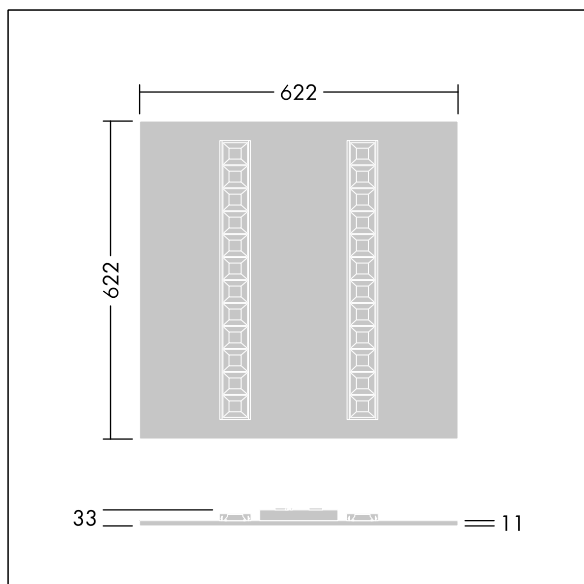

Afmetingen 622 x 622 x 33 mm  
Armatuurvermogen: 29,1 W  
Lichtstroom van armatuur: 4400 lm  
Lichtrendement van armatuur: 151 lm/W  
Gewicht: 2,65 kg

TLG\_OMGM\_F\_600X600.jpg

TLG\_OMGM\_M\_625X625.wmf