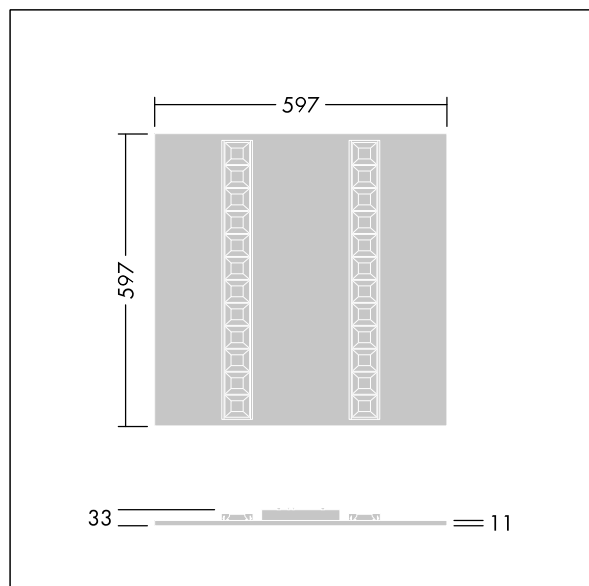

Afmetingen 597 x 597 x 33 mm

Armatuurvermogen: 29,8 W

Lichtstroom van armatuur: 4400 lm

Lichtrendement van armatuur: 148 lm/W

Gewicht: 2,65 kg

TLG_OMGM_F_600X600.jpg

TLG_OMGM_M_600X600.wmf

Dit product bevat een lichtbron van energie-efficiëntieklasse D.