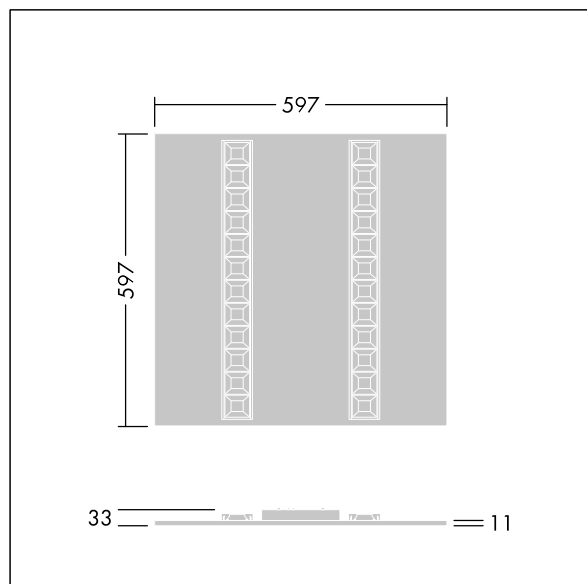

Afmetingen 597 x 597 x 33 mm

Armatuurvermogen: 29,8 W

Lichtstroom van armatuur: 4400 lm

Lichtrendement van armatuur: 148 lm/W

Gewicht: 2,65 kg

TLG_OMGM_F_600X600.jpg

TLG_OMGM_M_600X600.wmf

Dit product bevat een lichtbron van energie-efficiëntieklasse D.