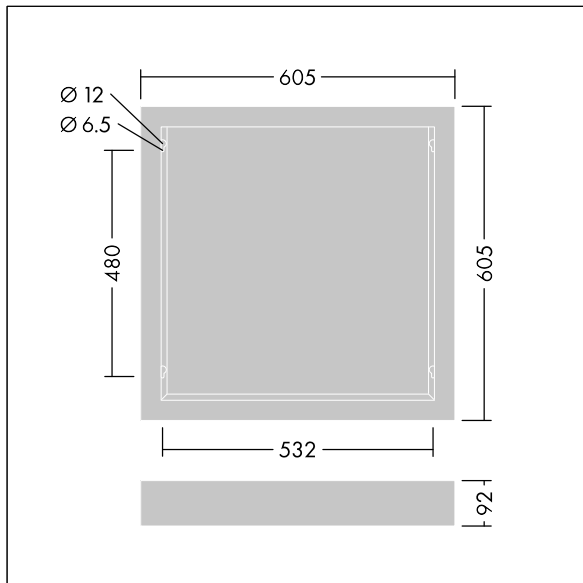

IQ Beam

96635031 BETA 3 IQ BEAM SURFACE MOUNT KIT Q600

IQ Beam

Opbouwmontagedoos voor IQ Beam armatuur van 596 x 596 mm.

Element: wit gelakt staal

Niet compatibel met Linect®. Kabellengte van minimaal 1 m vereist voor alle installaties.

Afmetingen 605 x 605 x 92 mm

Gewicht: 1,9 kg

TLG_BET3_F_SKIT.jpg

TLG_BET3_M_SKIT600.wmf