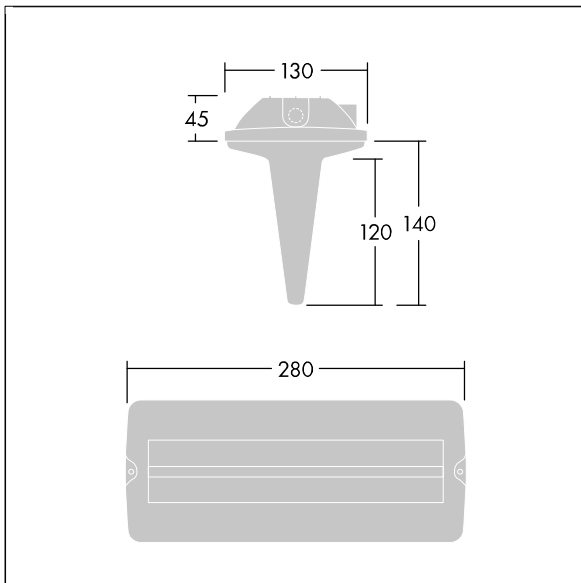

TLG_VYSO_M_MSFES.wmf

Toutes les valeurs marquées d'un * sont des valeurs nominales. Sauf indication contraire, les valeurs sont applicables pour une température ambiante de 25 °C.

Les produits de Thorn Lighting sont perfectionnés en permanence. Nous nous réservons le droit d'apporter des modifications à nos produits sans autres publications.

© Thorn Lighting