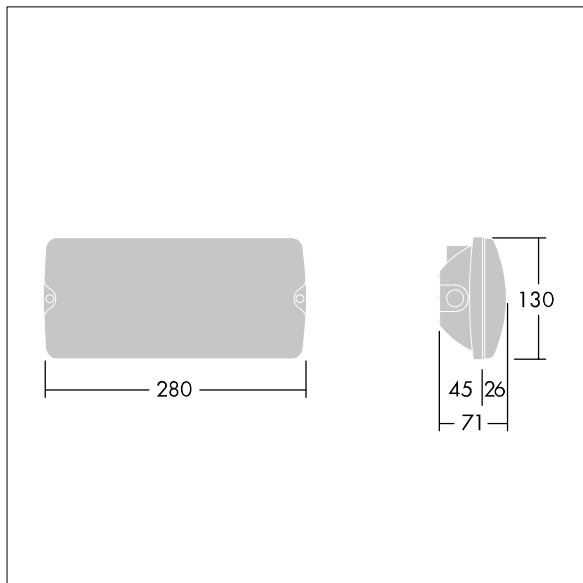

## Voyager Solid

Led-noodverlichtingsarmatuur met opbouwmontage aan plafond en wand. niet stuurbaar voorschakelapparatuur  
Armatuur met individuele batterij, manuele test (3 uur).  
Element: klein afmetingen, wit polycarbonaat (PC). Kap: transparant polycarbonaat (PC). elektrische Klasse II, IP65.  
Interne ISO-tekst verkrijgbaar voor een kijkafstand van 23 m (96634866, apart te bestellen).

Afmetingen 280 x 130 x 71 mm

Armatuurvermogen: 3,1 W

Gewicht: 0,68 kg

TLG\_VYSO\_F\_OPS.jpg

TLG\_VYSO\_M\_LDS.wmf

De met een \* aangeduide waarden zijn nominale waarden. Thorn maakt gebruik van beproefde componenten van toonaangevende leveranciers, maar er kunnen zich echter geïsoleerde gevallen van technologie-gerelateerde storingen van individuele LED's voordoen gedurende de nominale levensduur van het product. Internationale normen bepalen de tolerantie in de initiële flux en de aangesloten belasting op  $\pm 10\%$ . Tenzij anders aangegeven, gelden de waarden voor een omgevingstemperatuur van 25°C.