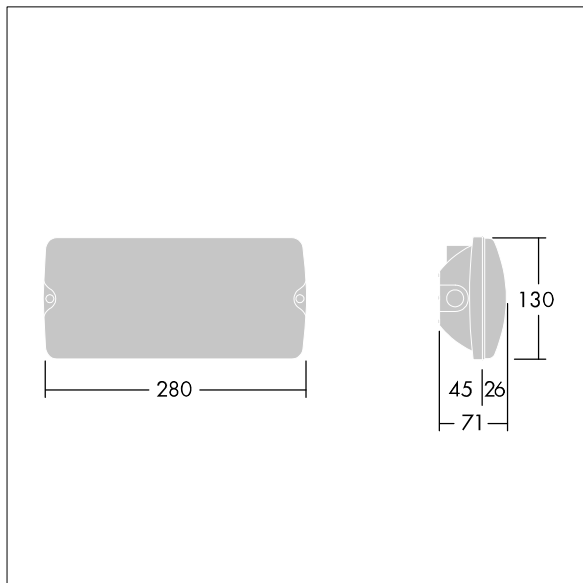

Voyager Solid

96634863 VOYAGER SOLID MS E3-S WH

THORN

IEC EN 60598-1 RG 1	IP65	IK07	CE	T _a 5 40
---------------------------	------	------	----	------------------------

Voyager Solid

Led-noodverlichtingsarmatuur met opbouwmontage aan plafond en wand. niet stuurbaar voorschakelapparatuur
Armatuur met individuele batterij, manuele test (3 uur).
Element: klein afmetingen, wit polycarbonaat (PC). Kap: transparant polycarbonaat (PC). elektrische Klasse II, IP65.
Interne ISO-tekst verkrijgbaar voor een kijkafstand van 23 m (96634866, apart te bestellen).

Afmetingen 280 x 130 x 71 mm

Armatuurvermogen: 3,1 W

Gewicht: 0,68 kg

TLG_VYSO_F_OPS.jpg

TLG_VYSO_M_LDS.wmf

De met een * aangeduide waarden zijn nominale waarden. Thorn maakt gebruik van beproefde componenten van toonaangevende leveranciers, maar er kunnen zich echter geïsoleerde gevallen van technologie-gerelateerde storingen van individuele LED's voordoen gedurende de nominale levensduur van het product. Internationale normen bepalen de tolerantie in de initiële flux en de aangesloten belasting op $\pm 10\%$. Tenzij anders aangegeven, gelden de waarden voor een omgevingstemperatuur van 25°C.