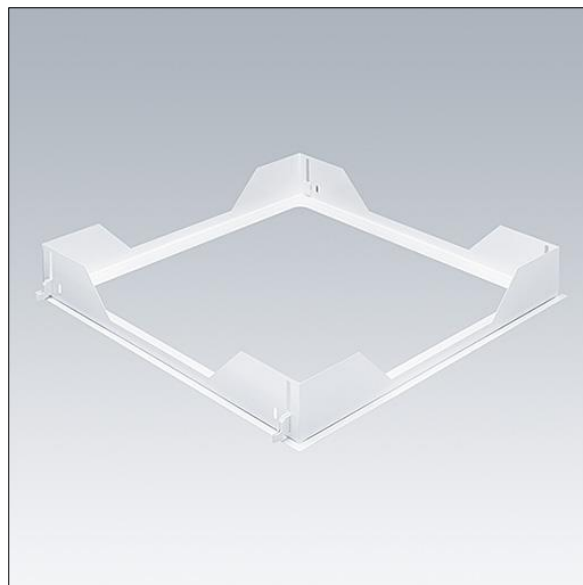

#### Omega Pro 2

Frame voor inbouwmontage van een Omega Pro 2 armatuur van 1197 x 297 mm in een 12 - 50 mm dik gipsplatenplafond. De set bestaat uit een metalen constructie en in hoogte verstelbare wiggen die geschikt zijn voor verschillende plafonddiktes. Om het product (inclusief CKIT) gemakkelijk in het frame te kunnen installeren, zonder de optiek te beschadigen, dient een inbouwdiepte van 200 mm en een rand van 150 mm rond de uitsparing te worden aangehouden.

Afmetingen 1240 x 340 x 91 mm  
Uitsparing in plafond: 1220 x 320 mm.  
Gewicht: 2,21 kg

TLG\_OMGL\_F\_MOUNTINGKIT2.jpg

De met een \* aangeduide waarden zijn nominale waarden. Tenzij anders aangegeven, gelden de waarden voor een omgevingstemperatuur van 25°C.