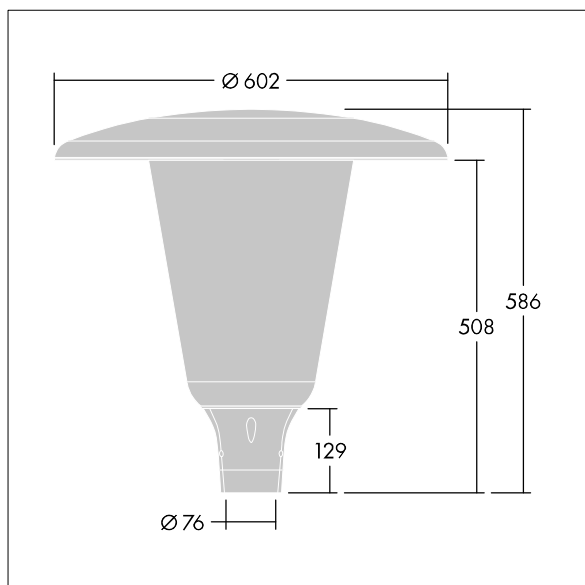

96632912 ARW 24L70-740 WSC CL CL1 W5 T76 ANT

Aerie

Lanterne LED discrète, à montage top, avec une conception intemporelle. Driver pour 24 LED, entraînés à 700mA avec une distribution Confort pour rue large (asymétrique). Classe électrique I, IP66, IK10. Capot et socle : aluminium fonderie thermopoudré résistant à la corrosion et adapté aux environnements C5, finition texturé gris anthracite 900 sablé. Boîtier : Polycarbonate (PC) large anti-UV avec finition transparent. Livré avec LED 4 000 K. Montage top sur mât de \varnothing 76mm. Pré-câblé avec 5 m de câble.

Dimensions : \varnothing 602 x 586 mm

Puissance du luminaire: 51 W

Flux lumineux du luminaire: 7796 lm

Efficacité lumineuse du luminaire: 153 lm/W

Poids : 11,12 kg

Scx : 0.172 m²

TLG_AERI_F_W_CL.jpg

TLG_AERI_M_T76_W.wmf

Ce produit contient une source lumineuse de classe d'efficacité énergétique D.

Toutes les valeurs marquées d'un * sont des valeurs nominales. Thorn utilise des composants testés et éprouvés, en provenance des meilleurs fournisseurs. Dans certains cas isolés, il se peut qu'il y ait des pannes de nature technologique au niveau des LED individuels, pendant le cycle de vie nominal du produit. Les normes internationales fixent la tolérance du flux initial et de la charge associée à \pm 10 %. Sauf indication contraire, les valeurs sont applicables pour une température ambiante de 25 °C.