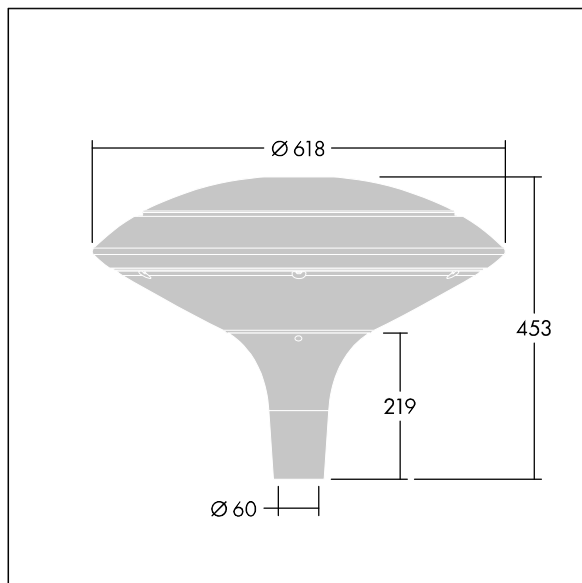

TLG_PLRL_M_IDC_T60.wmf

Ce produit contient une source lumineuse de classe d'efficacité énergétique D.

Toutes les valeurs marquées d'un * sont des valeurs nominales. Thorn utilise des composants testés et éprouvés, en provenance des meilleurs fournisseurs. Dans certains cas isolés, il se peut qu'il y ait des pannes de nature technologique au niveau des LED individuels, pendant le cycle de vie nominal du produit. Les normes internationales fixent la tolérance du flux initial et de la charge associée à ± 10 %. Sauf indication contraire, les valeurs sont applicables pour une température ambiante de 25 °C.

Les produits de Thorn Lighting sont perfectionnés en permanence. Nous nous réservons le droit d'apporter des modifications à nos produits sans autres publications.

© Thorn Lighting